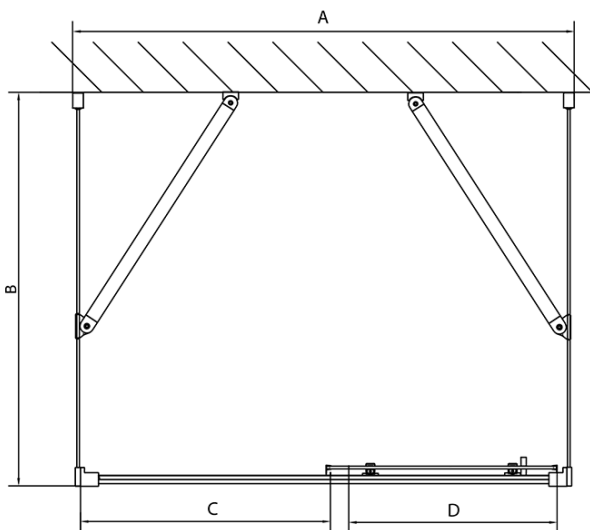

EASY Duschkabine drei Wänden 1100x900mm, L/R Variante, Klarglas

Bestellcode: EL1115EL3315EL3315

Grundinformation

Marke: Polysan
Serie: EASY

Größe

Breite: 1100 mm
Höhe: 1900 mm
Tiefe: 900 mm

Eigenschaften

Farbprofil: Chrom - Poliertem Aluminium
Form: 3-Teilig Duschtrennungen
Öffnungsarten: Schiebetür
Richtung der Öffnung: Universelle
Eingangsbreite: 430 mm
Glasfarbe: Klarglas
Glasdicke: 6 mm
Eigenschaften: Rahmendesign
Gewicht / Stück: 91.5 kg
Verpackung: 5 Stück
Garantie: 2 Jahre

EASY Duschkabine drei Wänden 1100x900mm, L/R
Variante, Klarglas

Technisches Arbeitsblatt

EL1015L
 EL1115L
 EL1215L
 EL1315L
 EL1415L
 EL1515L
 EL1815L

EL3115
 EL3215
 EL3315
 EL3415

EL3115
 EL3215
 EL3315
 EL3415

EL1015R
 EL1115R
 EL1215R
 EL1315R
 EL1415R
 EL1515R
 EL1815R

	B
EL3115	680-700
EL3215	780-800
EL3315	880-900
EL3415	980-1000

	A	C	D
EL1015	990-1030	470	400
EL1115	1090-1130	500	430
EL1215	1190-1230	530	480
EL1315	1290-1330	590	530
EL1415	1390-1430	640	580
EL1515	1490-1530	690	630
EL1815	1590-1630	740	680