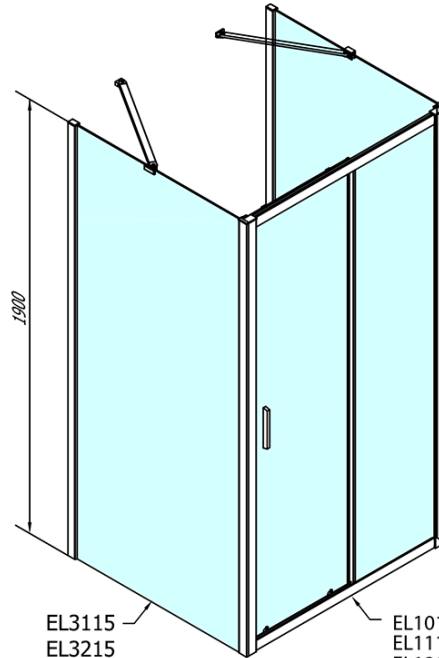

EASY Duschkabine drei Wänden 1100x900mm, L/R Variante, Klarglas

Bestellcode: EL1115EL3315EL3315

Grundinformation

Marke: Polysan
Serie: EASY

Größe

Breite: 1100 mm
Höhe: 1900 mm
Tiefe: 900 mm

Eigenschaften

Farbprofil: Chrom - Poliertem Aluminium
Form: 3-Teilig Duschtrennungen
Öffnungsarten: Schiebetür
Richtung der Öffnung: Universelle
Eingangsbreite: 430 mm
Glasfarbe: Klarglas
Glasdicke: 6 mm
Eigenschaften: Rahmendesign
Gewicht / Stück: 91.5 kg
Verpackung: 5 Stück
Garantie: 2 Jahre

EASY Duschkabine drei Wänden 1100x900mm, L/R
Variante, Klarglas

Technisches Arbeitsblatt

EL1015L
 EL1115L
 EL1215L
 EL1315L
 EL1415L
 EL1515L
 EL1815L

EL3115
 EL3215
 EL3315
 EL3415

EL3115
 EL3215
 EL3315
 EL3415

EL1015R
 EL1115R
 EL1215R
 EL1315R
 EL1415R
 EL1515R
 EL1815R

	B
EL3115	680-700
EL3215	780-800
EL3315	880-900
EL3415	980-1000

	A	C	D
EL1015	990-1030	470	400
EL1115	1090-1130	500	430
EL1215	1190-1230	530	480
EL1315	1290-1330	590	530
EL1415	1390-1430	640	580
EL1515	1490-1530	690	630
EL1815	1590-1630	740	680