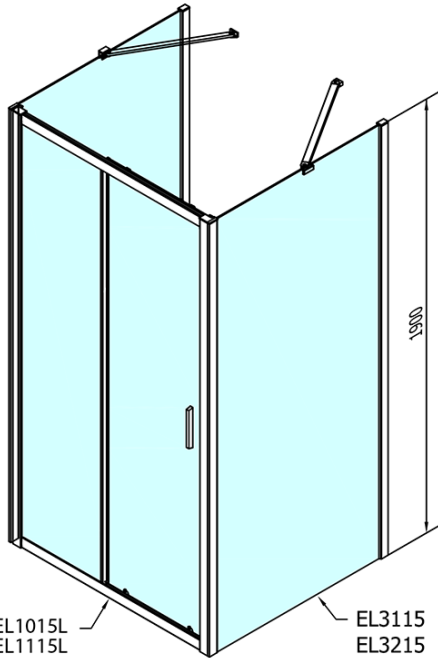

EASY Duschkabine drei Wänden 1100x900mm, L/R Variante, Klarglas

Bestellcode: EL1115EL3315EL3315

Grundinformation

Marke: Polysan
Serie: EASY

Größe

Breite: 1100 mm
Höhe: 1900 mm
Tiefe: 900 mm

Eigenschaften

Farbprofil: Chrom - Poliertem Aluminium
Form: 3-Teilig Duschtrennungen
Öffnungsarten: Schiebetür
Richtung der Öffnung: Universelle
Eingangsbreite: 430 mm
Glasfarbe: Klarglas
Glasdicke: 6 mm
Eigenschaften: Rahmendesign
Gewicht / Stück: 91.5 kg
Verpackung: 5 Stück
Garantie: 2 Jahre

EASY Duschkabine drei Wänden 1100x900mm, L/R
Variante, Klarglas

Technisches Arbeitsblatt

EL1015L
 EL1115L
 EL1215L
 EL1315L
 EL1415L
 EL1515L
 EL1815L

EL3115
 EL3215
 EL3315
 EL3415

EL3115
 EL3215
 EL3315
 EL3415

EL1015R
 EL1115R
 EL1215R
 EL1315R
 EL1415R
 EL1515R
 EL1815R

	B
EL3115	680-700
EL3215	780-800
EL3315	880-900
EL3415	980-1000

	A	C	D
EL1015	990-1030	470	400
EL1115	1090-1130	500	430
EL1215	1190-1230	530	480
EL1315	1290-1330	590	530
EL1415	1390-1430	640	580
EL1515	1490-1530	690	630
EL1815	1590-1630	740	680