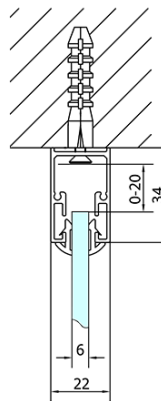

EASY Duschkabine drei Wänden 1100x900mm, L/R Variante, Klarglas

Bestellcode: EL1115EL3315EL3315

Grundinformation

Marke: Polysan
Serie: EASY

Größe

Breite: 1100 mm
Höhe: 1900 mm
Tiefe: 900 mm

Eigenschaften

Farbprofil: Chrom - Poliertem Aluminium
Form: 3-Teilig Duschtrennungen
Öffnungsarten: Schiebetür
Richtung der Öffnung: Universelle
Eingangsbreite: 430 mm
Glasfarbe: Klarglas
Glasdicke: 6 mm
Eigenschaften: Rahmendesign
Gewicht / Stück: 91.5 kg
Verpackung: 5 Stück
Garantie: 2 Jahre

EASY Duschkabine drei Wänden 1100x900mm, L/R
Variante, Klarglas

Technisches Arbeitsblatt

EL1015L
 EL1115L
 EL1215L
 EL1315L
 EL1415L
 EL1515L
 EL1815L

EL3115
 EL3215
 EL3315
 EL3415

EL3115
 EL3215
 EL3315
 EL3415

EL1015R
 EL1115R
 EL1215R
 EL1315R
 EL1415R
 EL1515R
 EL1815R

	B
EL3115	680-700
EL3215	780-800
EL3315	880-900
EL3415	980-1000

	A	C	D
EL1015	990-1030	470	400
EL1115	1090-1130	500	430
EL1215	1190-1230	530	480
EL1315	1290-1330	590	530
EL1415	1390-1430	640	580
EL1515	1490-1530	690	630
EL1815	1590-1630	740	680