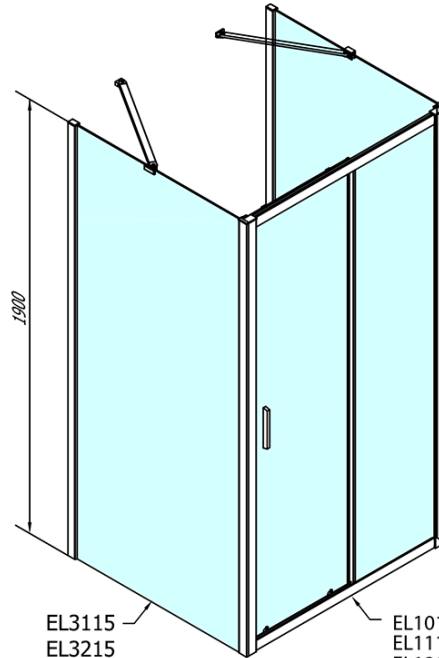

EASY Duschkabine drei Wänden 1100x900mm, L/R Variante, Klarglas

Bestellcode: EL1115EL3315EL3315

Grundinformation

Marke: Polysan
Serie: EASY

Größe

Breite: 1100 mm
Höhe: 1900 mm
Tiefe: 900 mm

Eigenschaften

Farbenprofil: Chrom - Poliertem Aluminium
Form: 3-Teilig Duschtrennungen
Öffnungsarten: Schiebetür
Richtung der Öffnung: Universelle
Eingangsbreite: 430 mm
Glasfarbe: Klarglas
Glasdicke: 6 mm
Eigenschaften: Rahmendesign
Gewicht / Stück: 91.5 kg
Verpackung: 5 Stück
Garantie: 2 Jahre

EASY Duschkabine drei Wänden 1100x900mm, L/R
Variante, Klarglas

Technisches Arbeitsblatt

EL1015L
 EL1115L
 EL1215L
 EL1315L
 EL1415L
 EL1515L
 EL1815L

EL3115
 EL3215
 EL3315
 EL3415

EL3115
 EL3215
 EL3315
 EL3415

EL1015R
 EL1115R
 EL1215R
 EL1315R
 EL1415R
 EL1515R
 EL1815R

	B
EL3115	680-700
EL3215	780-800
EL3315	880-900
EL3415	980-1000

	A	C	D
EL1015	990-1030	470	400
EL1115	1090-1130	500	430
EL1215	1190-1230	530	480
EL1315	1290-1330	590	530
EL1415	1390-1430	640	580
EL1515	1490-1530	690	630
EL1815	1590-1630	740	680