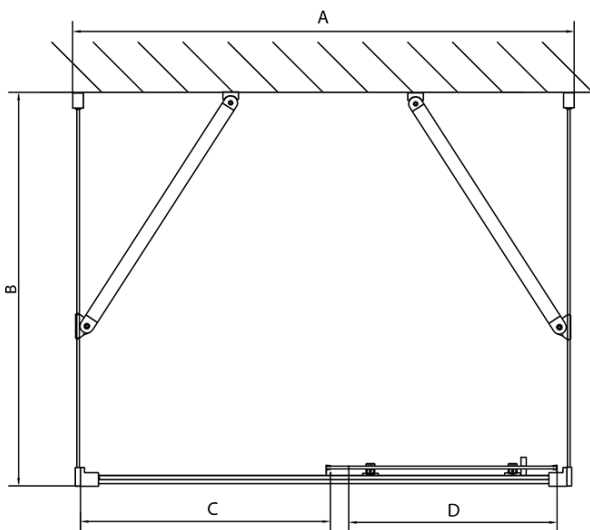

EASY Duschkabine drei Wänden 1100x900mm, L/R Variante, Klarglas

Bestellcode: EL1115EL3315EL3315

Grundinformation

Marke: Polysan
Serie: EASY

Größe

Breite: 1100 mm
Höhe: 1900 mm
Tiefe: 900 mm

Eigenschaften

Farbenprofil: Chrom - Poliertem Aluminium
Form: 3-Teilig Duschtrennungen
Öffnungsarten: Schiebetür
Richtung der Öffnung: Universelle
Eingangsbreite: 430 mm
Glasfarbe: Klarglas
Glasdicke: 6 mm
Eigenschaften: Rahmendesign
Gewicht / Stück: 91.5 kg
Verpackung: 5 Stück
Garantie: 2 Jahre

EASY Duschkabine drei Wänden 1100x900mm, L/R
Variante, Klarglas

Technisches Arbeitsblatt

EL1015L
 EL1115L
 EL1215L
 EL1315L
 EL1415L
 EL1515L
 EL1815L

EL3115
 EL3215
 EL3315
 EL3415

EL3115
 EL3215
 EL3315
 EL3415

EL1015R
 EL1115R
 EL1215R
 EL1315R
 EL1415R
 EL1515R
 EL1815R

	B
EL3115	680-700
EL3215	780-800
EL3315	880-900
EL3415	980-1000

	A	C	D
EL1015	990-1030	470	400
EL1115	1090-1130	500	430
EL1215	1190-1230	530	480
EL1315	1290-1330	590	530
EL1415	1390-1430	640	580
EL1515	1490-1530	690	630
EL1815	1590-1630	740	680