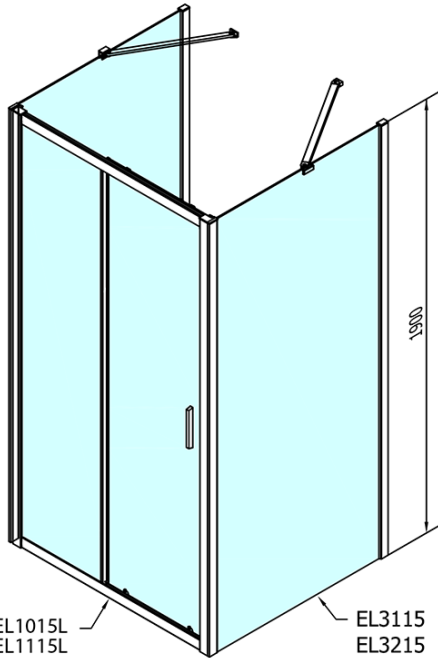

EASY Duschkabine drei Wänden 1100x900mm, L/R Variante, Klarglas

Bestellcode: EL1115EL3315EL3315

Grundinformation

Marke: Polysan
Serie: EASY

Größe

Breite: 1100 mm
Höhe: 1900 mm
Tiefe: 900 mm

Eigenschaften

Farbenprofil: Chrom - Poliertem Aluminium
Form: 3-Teilig Duschtrennungen
Öffnungsarten: Schiebetür
Richtung der Öffnung: Universelle
Eingangsbreite: 430 mm
Glasfarbe: Klarglas
Glasdicke: 6 mm
Eigenschaften: Rahmendesign
Gewicht / Stück: 91.5 kg
Verpackung: 5 Stück
Garantie: 2 Jahre

EASY Duschkabine drei Wänden 1100x900mm, L/R
Variante, Klarglas

Technisches Arbeitsblatt

EL1015L
 EL1115L
 EL1215L
 EL1315L
 EL1415L
 EL1515L
 EL1815L

EL3115
 EL3215
 EL3315
 EL3415

EL3115
 EL3215
 EL3315
 EL3415

EL1015R
 EL1115R
 EL1215R
 EL1315R
 EL1415R
 EL1515R
 EL1815R

	B
EL3115	680-700
EL3215	780-800
EL3315	880-900
EL3415	980-1000

	A	C	D
EL1015	990-1030	470	400
EL1115	1090-1130	500	430
EL1215	1190-1230	530	480
EL1315	1290-1330	590	530
EL1415	1390-1430	640	580
EL1515	1490-1530	690	630
EL1815	1590-1630	740	680