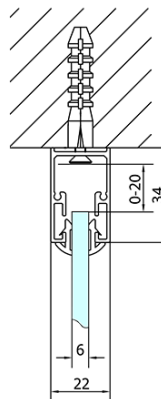

EASY Duschkabine drei Wänden 1100x900mm, L/R Variante, Klarglas

Bestellcode: EL1115EL3315EL3315

Grundinformation

Marke: Polysan
Serie: EASY

Größe

Breite: 1100 mm
Höhe: 1900 mm
Tiefe: 900 mm

Eigenschaften

Farbenprofil: Chrom - Poliertem Aluminium
Form: 3-Teilig Duschtrennungen
Öffnungsarten: Schiebetür
Richtung der Öffnung: Universelle
Eingangsbreite: 430 mm
Glasfarbe: Klarglas
Glasdicke: 6 mm
Eigenschaften: Rahmendesign
Gewicht / Stück: 91.5 kg
Verpackung: 5 Stück
Garantie: 2 Jahre

EASY Duschkabine drei Wänden 1100x900mm, L/R
Variante, Klarglas

Technisches Arbeitsblatt

EL1015L
 EL1115L
 EL1215L
 EL1315L
 EL1415L
 EL1515L
 EL1815L

EL3115
 EL3215
 EL3315
 EL3415

EL3115
 EL3215
 EL3315
 EL3415

EL1015R
 EL1115R
 EL1215R
 EL1315R
 EL1415R
 EL1515R
 EL1815R

	B
EL3115	680-700
EL3215	780-800
EL3315	880-900
EL3415	980-1000

	A	C	D
EL1015	990-1030	470	400
EL1115	1090-1130	500	430
EL1215	1190-1230	530	480
EL1315	1290-1330	590	530
EL1415	1390-1430	640	580
EL1515	1490-1530	690	630
EL1815	1590-1630	740	680