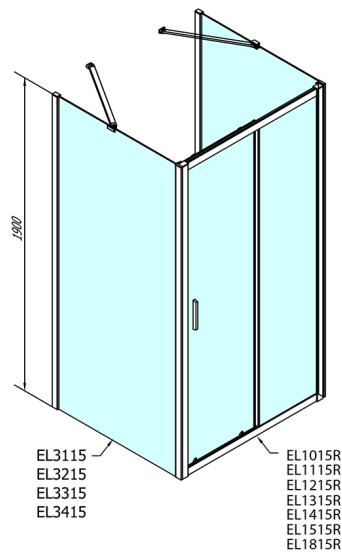

EASY Duschkabine drei Wänden 1100x900mm, L/R Variante, Klarglas

Bestellcode: EL1115EL3315EL3315

Größe

Breite: 1100 mm
 Höhe: 1900 mm
 Tiefe: 900 mm

Eigenschaften

Garantie: 2 Jahre

Technisches Arbeitsblatt

	B
EL3115	680-700
EL3215	780-800
EL3315	880-900
EL3415	980-1000

	A	C	D
EL1015	990-1030	470	400
EL1115	1090-1130	500	430
EL1215	1190-1230	530	480
EL1315	1290-1330	590	530
EL1415	1390-1430	640	580
EL1515	1490-1530	690	630
EL1815	1590-1630	740	680