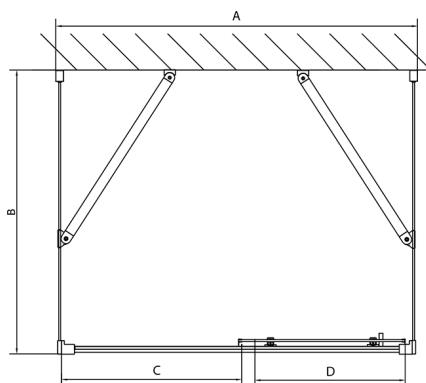

EASY Duschkabine drei Wänden 1100x900mm, L/R Variante, Klarglas

Bestellcode: EL1115EL3315EL3315

Größe

Breite: 1100 mm
 Höhe: 1900 mm
 Tiefe: 900 mm

Eigenschaften

Garantie: 2 Jahre

Technisches Arbeitsblatt

	B
EL3115	680-700
EL3215	780-800
EL3315	880-900
EL3415	980-1000

	A	C	D
EL1015	990-1030	470	400
EL1115	1090-1130	500	430
EL1215	1190-1230	530	480
EL1315	1290-1330	590	530
EL1415	1390-1430	640	580
EL1515	1490-1530	690	630
EL1815	1590-1630	740	680