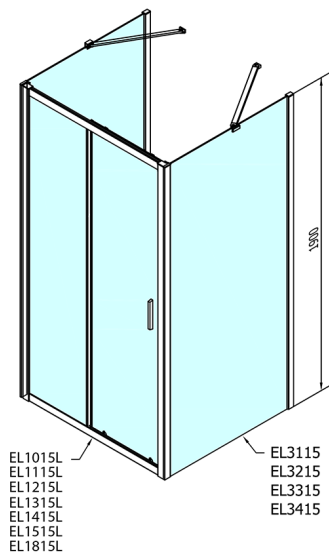

EASY Duschkabine drei Wänden 1100x900mm, L/R Variante, Klarglas

Bestellcode: EL1115EL3315EL3315

Größe

Breite: 1100 mm
 Höhe: 1900 mm
 Tiefe: 900 mm

Eigenschaften

Garantie: 2 Jahre

Technisches Arbeitsblatt

	B
EL3115	680-700
EL3215	780-800
EL3315	880-900
EL3415	980-1000

	A	C	D
EL1015	990-1030	470	400
EL1115	1090-1130	500	430
EL1215	1190-1230	530	480
EL1315	1290-1330	590	530
EL1415	1390-1430	640	580
EL1515	1490-1530	690	630
EL1815	1590-1630	740	680