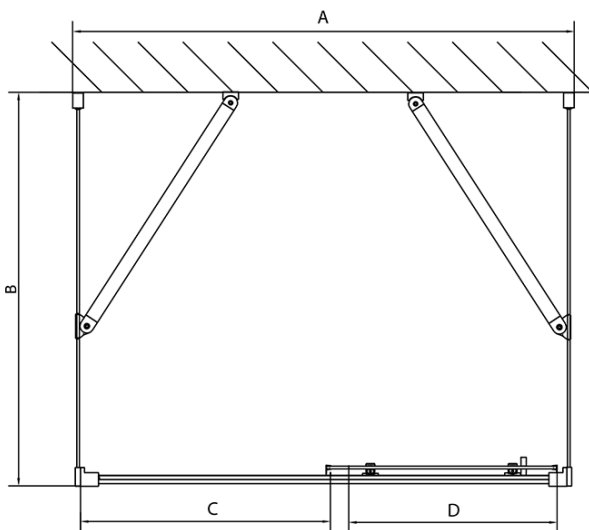

## Größe

**Breite:** 1100 mm  
**Höhe:** 1900 mm  
**Tiefe:** 800 mm

## Eigenschaften

**Farbenprofil:** Chrom - Poliertem Aluminium  
**Form:** 3-Teilig Duschtrennungen  
**Öffnungsarten:** Schiebetür  
**Richtung der Öffnung:** Universelle  
**Eingangsbreite:** 430 mm  
**Glasfarbe:** Klarglas  
**Glasdicke:** 6 mm  
**Eigenschaften:** Rahmendesign  
**Gewicht / Stück:** 85.5 kg  
**Verpackung:** 5 Stück  
**Garantie:** 2 Jahre

	B
EL3115	680-700
EL3215	780-800
EL3315	880-900
EL3415	980-1000

	A	C	D
EL1015	990-1030	470	400
EL1115	1090-1130	500	430
EL1215	1190-1230	530	480
EL1315	1290-1330	590	530
EL1415	1390-1430	640	580
EL1515	1490-1530	690	630
EL1815	1590-1630	740	680