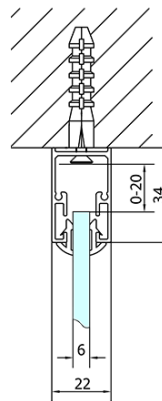

## Größe

**Breite:** 1100 mm  
**Höhe:** 1900 mm  
**Tiefe:** 800 mm

## Eigenschaften

**Farbenprofil:** Chrom - Poliertem Aluminium  
**Form:** 3-Teilig Duschtrennungen  
**Öffnungsarten:** Schiebetür  
**Richtung der Öffnung:** Universelle  
**Eingangsbreite:** 430 mm  
**Glasfarbe:** Klarglas  
**Glasdicke:** 6 mm  
**Eigenschaften:** Rahmendesign  
**Gewicht / Stück:** 85.5 kg  
**Verpackung:** 5 Stück  
**Garantie:** 2 Jahre

Technisches Arbeitsblatt

EL1015L  
 EL1115L  
 EL1215L  
 EL1315L  
 EL1415L  
 EL1515L  
 EL1815L

EL3115  
 EL3215  
 EL3315  
 EL3415

EL3115  
 EL3215  
 EL3315  
 EL3415

EL1015R  
 EL1115R  
 EL1215R  
 EL1315R  
 EL1415R  
 EL1515R  
 EL1815R

	B
EL3115	680-700
EL3215	780-800
EL3315	880-900
EL3415	980-1000

	A	C	D
EL1015	990-1030	470	400
EL1115	1090-1130	500	430
EL1215	1190-1230	530	480
EL1315	1290-1330	590	530
EL1415	1390-1430	640	580
EL1515	1490-1530	690	630
EL1815	1590-1630	740	680