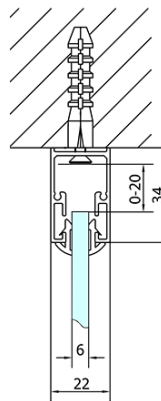

EASY Duschkabine drei Wänden 1100x800mm, L/R Variante, Klarglas

Bestellcode: EL1115EL3215EL3215

Grundinformation

Marke: Polysan
Serie: EASY

Größe

Breite: 1100 mm
Höhe: 1900 mm
Tiefe: 800 mm

Eigenschaften

Farbprofil: Chrom - Poliertem Aluminium
Form: 3-Teilig Duschtrennungen
Öffnungsarten: Schiebetür
Richtung der Öffnung: Universelle
Eingangsbreite: 430 mm
Glasfarbe: Klarglas
Glasdicke: 6 mm
Eigenschaften: Rahmendesign
Gewicht / Stück: 85.5 kg
Verpackung: 5 Stück
Garantie: 2 Jahre

	B
EL3115	680-700
EL3215	780-800
EL3315	880-900
EL3415	980-1000

	A	C	D
EL1015	990-1030	470	400
EL1115	1090-1130	500	430
EL1215	1190-1230	530	480
EL1315	1290-1330	590	530
EL1415	1390-1430	640	580
EL1515	1490-1530	690	630
EL1815	1590-1630	740	680