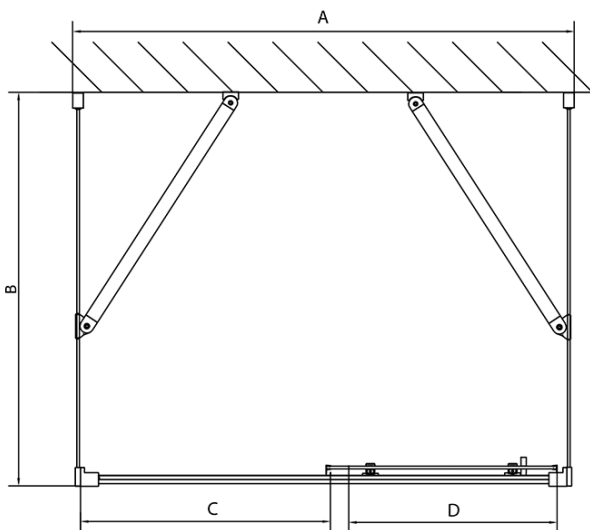

EASY Duschkabine drei Wänden 1100x800mm, L/R Variante, Klarglas

Bestellcode: EL1115EL3215EL3215

Grundinformation

Marke: Polysan
Serie: EASY

Größe

Breite: 1100 mm
Höhe: 1900 mm
Tiefe: 800 mm

Eigenschaften

Farbprofil: Chrom - Poliertem Aluminium
Form: 3-Teilig Duschtrennungen
Öffnungsarten: Schiebetür
Richtung der Öffnung: Universelle
Eingangsbreite: 430 mm
Glasfarbe: Klarglas
Glasdicke: 6 mm
Eigenschaften: Rahmendesign
Gewicht / Stück: 85.5 kg
Verpackung: 5 Stück
Garantie: 2 Jahre

	B
EL3115	680-700
EL3215	780-800
EL3315	880-900
EL3415	980-1000

	A	C	D
EL1015	990-1030	470	400
EL1115	1090-1130	500	430
EL1215	1190-1230	530	480
EL1315	1290-1330	590	530
EL1415	1390-1430	640	580
EL1515	1490-1530	690	630
EL1815	1590-1630	740	680