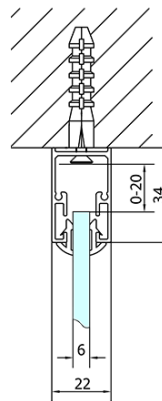

EASY Duschkabine drei Wänden 1100x800mm, L/R Variante, Klarglas

Bestellcode: EL1115EL3215EL3215

Grundinformation

Marke: Polysan
Serie: EASY

Größe

Breite: 1100 mm
Höhe: 1900 mm
Tiefe: 800 mm

Eigenschaften

Farbenprofil: Chrom - Poliertem Aluminium
Form: 3-Teilig Duschtrennungen
Öffnungsarten: Schiebetür
Richtung der Öffnung: Universelle
Eingangsbreite: 430 mm
Glasfarbe: Klarglas
Glasdicke: 6 mm
Eigenschaften: Rahmendesign
Gewicht / Stück: 85.5 kg
Verpackung: 5 Stück
Garantie: 2 Jahre

	B
EL3115	680-700
EL3215	780-800
EL3315	880-900
EL3415	980-1000

	A	C	D
EL1015	990-1030	470	400
EL1115	1090-1130	500	430
EL1215	1190-1230	530	480
EL1315	1290-1330	590	530
EL1415	1390-1430	640	580
EL1515	1490-1530	690	630
EL1815	1590-1630	740	680