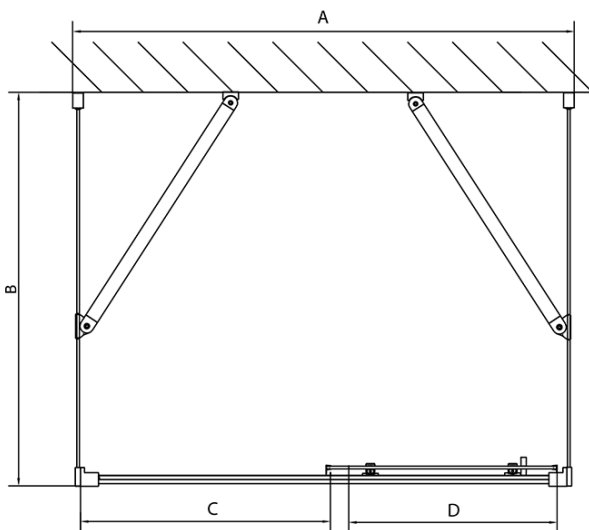

EASY Duschkabine drei Wänden 1100x800mm, L/R Variante, Klarglas

Bestellcode: EL1115EL3215EL3215

Grundinformation

Marke: Polysan
Serie: EASY

Größe

Breite: 1100 mm
Höhe: 1900 mm
Tiefe: 800 mm

Eigenschaften

Farbenprofil: Chrom - Poliertem Aluminium
Form: 3-Teilig Duschtrennungen
Öffnungsarten: Schiebetür
Richtung der Öffnung: Universelle
Eingangsbreite: 430 mm
Glasfarbe: Klarglas
Glasdicke: 6 mm
Eigenschaften: Rahmendesign
Gewicht / Stück: 85.5 kg
Verpackung: 5 Stück
Garantie: 2 Jahre

	B
EL3115	680-700
EL3215	780-800
EL3315	880-900
EL3415	980-1000

	A	C	D
EL1015	990-1030	470	400
EL1115	1090-1130	500	430
EL1215	1190-1230	530	480
EL1315	1290-1330	590	530
EL1415	1390-1430	640	580
EL1515	1490-1530	690	630
EL1815	1590-1630	740	680