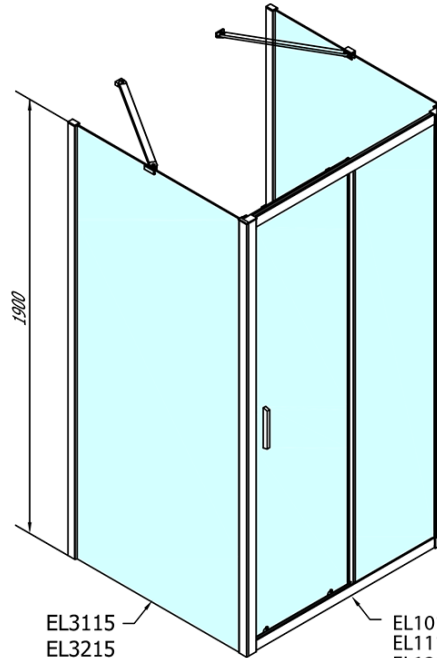

EL3115
EL3215
EL3315
EL3415

EL1015R
EL1115R
EL1215R
EL1315R
EL1415R
EL1515R
EL1815R