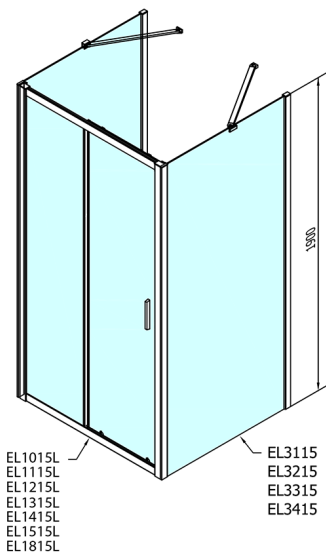

EASY Duschkabine drei Wänden 1100x800mm, L/R Variante, Klarglas

Bestellcode: EL1115EL3215EL3215

Größe

Breite: 1100 mm
 Höhe: 1900 mm
 Tiefe: 800 mm

Eigenschaften

Garantie: 2 Jahre

Technisches Arbeitsblatt

| | B |
|--------|----------|
| EL3115 | 680-700 |
| EL3215 | 780-800 |
| EL3315 | 880-900 |
| EL3415 | 980-1000 |

| | A | C | D |
|--------|-----------|-----|-----|
| EL1015 | 990-1030 | 470 | 400 |
| EL1115 | 1090-1130 | 500 | 430 |
| EL1215 | 1190-1230 | 530 | 480 |
| EL1315 | 1290-1330 | 590 | 530 |
| EL1415 | 1390-1430 | 640 | 580 |
| EL1515 | 1490-1530 | 690 | 630 |
| EL1815 | 1590-1630 | 740 | 680 |