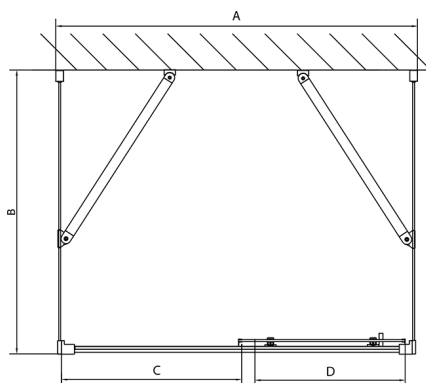

EASY Duschkabine drei Wänden 1100x800mm, L/R Variante, Klarglas

Bestellcode: EL1115EL3215EL3215

Größe

Breite: 1100 mm
 Höhe: 1900 mm
 Tiefe: 800 mm

Eigenschaften

Garantie: 2 Jahre

Technisches Arbeitsblatt

| | B |
|--------|----------|
| EL3115 | 680-700 |
| EL3215 | 780-800 |
| EL3315 | 880-900 |
| EL3415 | 980-1000 |

| | A | C | D |
|--------|-----------|-----|-----|
| EL1015 | 990-1030 | 470 | 400 |
| EL1115 | 1090-1130 | 500 | 430 |
| EL1215 | 1190-1230 | 530 | 480 |
| EL1315 | 1290-1330 | 590 | 530 |
| EL1415 | 1390-1430 | 640 | 580 |
| EL1515 | 1490-1530 | 690 | 630 |
| EL1815 | 1590-1630 | 740 | 680 |