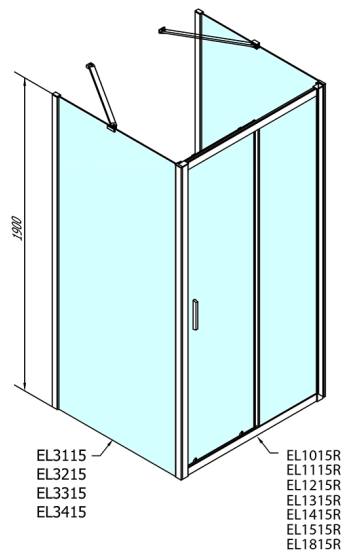

EASY Duschkabine drei Wänden 1100x800mm, L/R Variante, Klarglas

Bestellcode: EL1115EL3215EL3215

Größe

Breite: 1100 mm
 Höhe: 1900 mm
 Tiefe: 800 mm

Eigenschaften

Garantie: 2 Jahre

Technisches Arbeitsblatt

| | B |
|--------|----------|
| EL3115 | 680-700 |
| EL3215 | 780-800 |
| EL3315 | 880-900 |
| EL3415 | 980-1000 |

| | A | C | D |
|--------|-----------|-----|-----|
| EL1015 | 990-1030 | 470 | 400 |
| EL1115 | 1090-1130 | 500 | 430 |
| EL1215 | 1190-1230 | 530 | 480 |
| EL1315 | 1290-1330 | 590 | 530 |
| EL1415 | 1390-1430 | 640 | 580 |
| EL1515 | 1490-1530 | 690 | 630 |
| EL1815 | 1590-1630 | 740 | 680 |