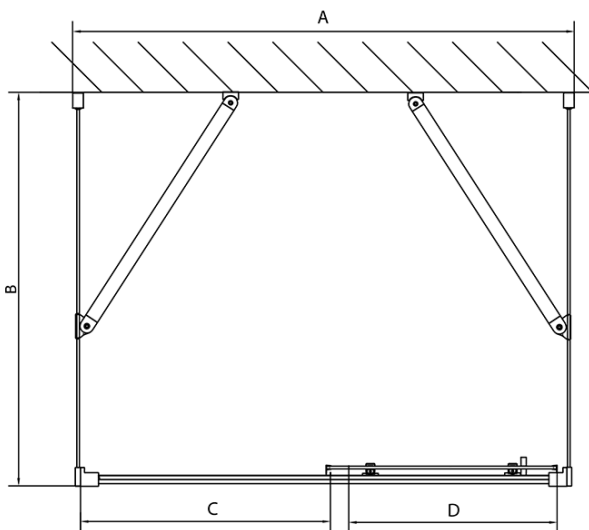

EASY Duschkabine drei Wänden 1100x700mm, L/R Variante, Klarglas

Bestellcode: EL1115EL3115EL3115

Grundinformation

Marke: Polysan
Serie: EASY

Größe

Breite: 1100 mm
Höhe: 1900 mm
Tiefe: 700 mm

Eigenschaften

Farbprofil: Chrom - Poliertem Aluminium
Form: 3-Teilig Duschtrennungen
Öffnungsarten: Schiebetür
Richtung der Öffnung: Universelle
Eingangsbreite: 430 mm
Glasfarbe: Klarglas
Glasdicke: 6 mm
Eigenschaften: Rahmendesign
Gewicht / Stück: 79.5 kg
Verpackung: 5 Stück
Garantie: 2 Jahre

EASY Duschkabine drei Wänden 1100x700mm, L/R Variante, Klarglas

Technisches Arbeitsblatt

EL1015L
EL1115L
EL1215L
EL1315L
EL1415L
EL1515L
EL1815L

EL3115
EL3215
EL3315
EL3415

EL3115
EL3215
EL3315
EL3415

EL1015R
EL1115R
EL1215R
EL1315R
EL1415R
EL1515R
EL1815R

	B
EL3115	680-700
EL3215	780-800
EL3315	880-900
EL3415	980-1000

	A	C	D
EL1015	990-1030	470	400
EL1115	1090-1130	500	430
EL1215	1190-1230	530	480
EL1315	1290-1330	590	530
EL1415	1390-1430	640	580
EL1515	1490-1530	690	630
EL1815	1590-1630	740	680