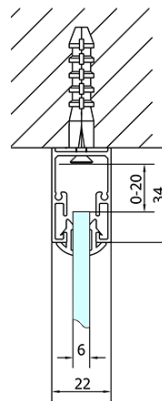

EASY Duschkabine drei Wänden 1100x700mm, L/R Variante, Klarglas

Bestellcode: EL1115EL3115EL3115

Grundinformation

Marke: Polysan
Serie: EASY

Größe

Breite: 1100 mm
Höhe: 1900 mm
Tiefe: 700 mm

Eigenschaften

Farbprofil: Chrom - Poliertem Aluminium
Form: 3-Teilig Duschtrennungen
Öffnungsarten: Schiebetür
Richtung der Öffnung: Universelle
Eingangsbreite: 430 mm
Glasfarbe: Klarglas
Glasdicke: 6 mm
Eigenschaften: Rahmendesign
Gewicht / Stück: 79.5 kg
Verpackung: 5 Stück
Garantie: 2 Jahre

EASY Duschkabine drei Wänden 1100x700mm, L/R Variante, Klarglas

Technisches Arbeitsblatt

EL1015L
EL1115L
EL1215L
EL1315L
EL1415L
EL1515L
EL1815L

EL3115
EL3215
EL3315
EL3415

EL3115
EL3215
EL3315
EL3415

EL1015R
EL1115R
EL1215R
EL1315R
EL1415R
EL1515R
EL1815R

	B
EL3115	680-700
EL3215	780-800
EL3315	880-900
EL3415	980-1000

	A	C	D
EL1015	990-1030	470	400
EL1115	1090-1130	500	430
EL1215	1190-1230	530	480
EL1315	1290-1330	590	530
EL1415	1390-1430	640	580
EL1515	1490-1530	690	630
EL1815	1590-1630	740	680