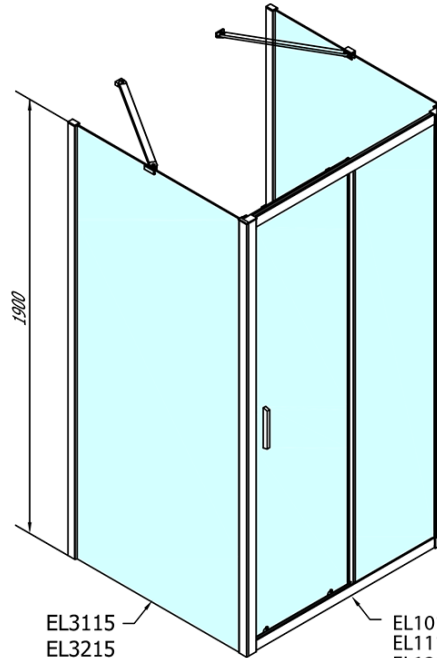

EASY Duschkabine drei Wänden 1100x700mm, L/R Variante, Klarglas

Bestellcode: EL1115EL3115EL3115

Grundinformation

Marke: Polysan
Serie: EASY

Größe

Breite: 1100 mm
Höhe: 1900 mm
Tiefe: 700 mm

Eigenschaften

Farbprofil: Chrom - Poliertem Aluminium
Form: 3-Teilig Duschtrennungen
Öffnungsarten: Schiebetür
Richtung der Öffnung: Universelle
Eingangsbreite: 430 mm
Glasfarbe: Klarglas
Glasdicke: 6 mm
Eigenschaften: Rahmendesign
Gewicht / Stück: 79.5 kg
Verpackung: 5 Stück
Garantie: 2 Jahre

EASY Duschkabine drei Wänden 1100x700mm, L/R Variante, Klarglas

Technisches Arbeitsblatt

EL1015L
EL1115L
EL1215L
EL1315L
EL1415L
EL1515L
EL1815L

EL3115
EL3215
EL3315
EL3415

EL3115
EL3215
EL3315
EL3415

EL1015R
EL1115R
EL1215R
EL1315R
EL1415R
EL1515R
EL1815R

	B
EL3115	680-700
EL3215	780-800
EL3315	880-900
EL3415	980-1000

	A	C	D
EL1015	990-1030	470	400
EL1115	1090-1130	500	430
EL1215	1190-1230	530	480
EL1315	1290-1330	590	530
EL1415	1390-1430	640	580
EL1515	1490-1530	690	630
EL1815	1590-1630	740	680