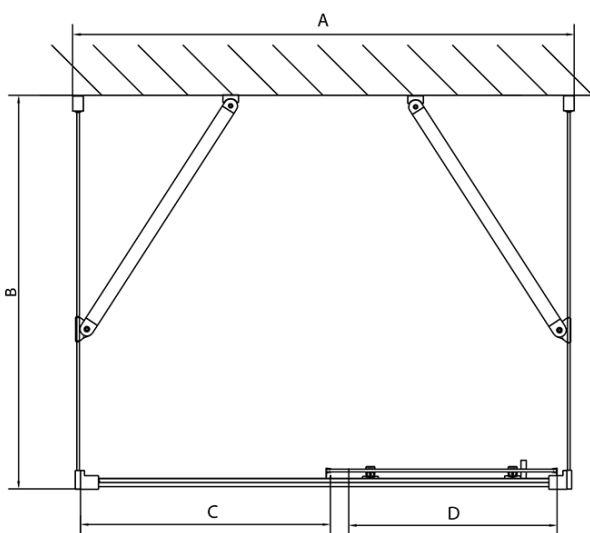

EASY Duschkabine drei Wänden 1100x700mm, L/R Variante, Klarglas

Bestellcode: EL1115EL3115EL3115

Grundinformation

Marke: Polysan
Serie: EASY

Größe

Breite: 1100 mm
Höhe: 1900 mm
Tiefe: 700 mm

Eigenschaften

Farbprofil: Chrom - Poliertem Aluminium
Form: 3-Teilig Duschtrennungen
Öffnungsarten: Schiebetür
Richtung der Öffnung: Universelle
Eingangsbreite: 430 mm
Glasfarbe: Klarglas
Glasdicke: 6 mm
Eigenschaften: Rahmendesign
Gewicht / Stück: 79.5 kg
Verpackung: 5 Stück
Garantie: 2 Jahre

	B
EL3115	680-700
EL3215	780-800
EL3315	880-900
EL3415	980-1000

	A	C	D
EL1015	990-1030	470	400
EL1115	1090-1130	500	430
EL1215	1190-1230	530	480
EL1315	1290-1330	590	530
EL1415	1390-1430	640	580
EL1515	1490-1530	690	630
EL1815	1590-1630	740	680