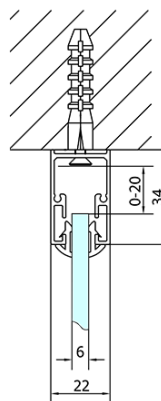

EASY Duschkabine drei Wänden 1100x700mm, L/R Variante, Klarglas

Bestellcode: EL1115EL3115EL3115

Grundinformation

Marke: Polysan
Serie: EASY

Größe

Breite: 1100 mm
Höhe: 1900 mm
Tiefe: 700 mm

Eigenschaften

Farbprofil: Chrom - Poliertem Aluminium
Form: 3-Teilig Duschtrennungen
Öffnungsarten: Schiebetür
Richtung der Öffnung: Universelle
Eingangsbreite: 430 mm
Glasfarbe: Klarglas
Glasdicke: 6 mm
Eigenschaften: Rahmendesign
Gewicht / Stück: 79.5 kg
Verpackung: 5 Stück
Garantie: 2 Jahre

	B
EL3115	680-700
EL3215	780-800
EL3315	880-900
EL3415	980-1000

	A	C	D
EL1015	990-1030	470	400
EL1115	1090-1130	500	430
EL1215	1190-1230	530	480
EL1315	1290-1330	590	530
EL1415	1390-1430	640	580
EL1515	1490-1530	690	630
EL1815	1590-1630	740	680