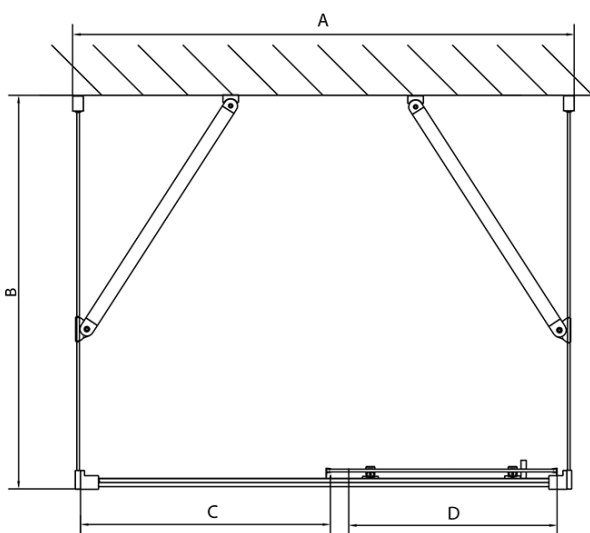

## Größe

**Breite:** 1100 mm  
**Höhe:** 1900 mm  
**Tiefe:** 700 mm

## Eigenschaften

**Farbenprofil:** Chrom - Poliertem Aluminium  
**Form:** 3-Teilig Duschtrennungen  
**Öffnungsarten:** Schiebetür  
**Richtung der Öffnung:** Universelle  
**Eingangsbreite:** 430 mm  
**Glasfarbe:** Klarglas  
**Glasdicke:** 6 mm  
**Eigenschaften:** Rahmendesign  
**Gewicht / Stück:** 79.5 kg  
**Verpackung:** 5 Stück  
**Garantie:** 2 Jahre

	B
EL3115	680-700
EL3215	780-800
EL3315	880-900
EL3415	980-1000

	A	C	D
EL1015	990-1030	470	400
EL1115	1090-1130	500	430
EL1215	1190-1230	530	480
EL1315	1290-1330	590	530
EL1415	1390-1430	640	580
EL1515	1490-1530	690	630
EL1815	1590-1630	740	680