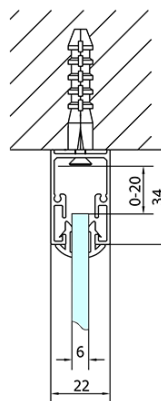

## Größe

**Breite:** 1100 mm  
**Höhe:** 1900 mm  
**Tiefe:** 700 mm

## Eigenschaften

**Farbenprofil:** Chrom - Poliertem Aluminium  
**Form:** 3-Teilig Duschtrennungen  
**Öffnungsarten:** Schiebetür  
**Richtung der Öffnung:** Universelle  
**Eingangsbreite:** 430 mm  
**Glasfarbe:** Klarglas  
**Glasdicke:** 6 mm  
**Eigenschaften:** Rahmendesign  
**Gewicht / Stück:** 79.5 kg  
**Verpackung:** 5 Stück  
**Garantie:** 2 Jahre

Technisches Arbeitsblatt

EL1015L  
 EL1115L  
 EL1215L  
 EL1315L  
 EL1415L  
 EL1515L  
 EL1815L

EL3115  
 EL3215  
 EL3315  
 EL3415

EL3115  
 EL3215  
 EL3315  
 EL3415

EL1015R  
 EL1115R  
 EL1215R  
 EL1315R  
 EL1415R  
 EL1515R  
 EL1815R

	B
EL3115	680-700
EL3215	780-800
EL3315	880-900
EL3415	980-1000

	A	C	D
EL1015	990-1030	470	400
EL1115	1090-1130	500	430
EL1215	1190-1230	530	480
EL1315	1290-1330	590	530
EL1415	1390-1430	640	580
EL1515	1490-1530	690	630
EL1815	1590-1630	740	680