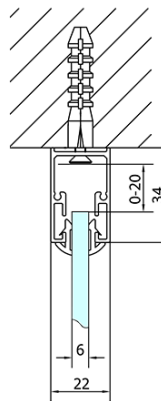

EASY Duschkabine drei Wänden 1100x700mm, L/R Variante, Klarglas

Bestellcode: EL1115EL3115EL3115

Grundinformation

Marke: Polysan
Serie: EASY

Größe

Breite: 1100 mm
Höhe: 1900 mm
Tiefe: 700 mm

Eigenschaften

Farbprofil: Chrom - Poliertem Aluminium
Form: 3-Teilig Duschtrennungen
Öffnungsarten: Schiebetür
Richtung der Öffnung: Universelle
Eingangsbreite: 430 mm
Glasfarbe: Klarglas
Glasdicke: 6 mm
Eigenschaften: Rahmendesign
Gewicht / Stück: 79.5 kg
Verpackung: 5 Stück
Garantie: 2 Jahre

EASY Duschkabine drei Wänden 1100x700mm, L/R
Variante, Klarglas

Technisches Arbeitsblatt

EL1015L
 EL1115L
 EL1215L
 EL1315L
 EL1415L
 EL1515L
 EL1815L

EL3115
 EL3215
 EL3315
 EL3415

EL3115
 EL3215
 EL3315
 EL3415

EL1015R
 EL1115R
 EL1215R
 EL1315R
 EL1415R
 EL1515R
 EL1815R

	B
EL3115	680-700
EL3215	780-800
EL3315	880-900
EL3415	980-1000

	A	C	D
EL1015	990-1030	470	400
EL1115	1090-1130	500	430
EL1215	1190-1230	530	480
EL1315	1290-1330	590	530
EL1415	1390-1430	640	580
EL1515	1490-1530	690	630
EL1815	1590-1630	740	680