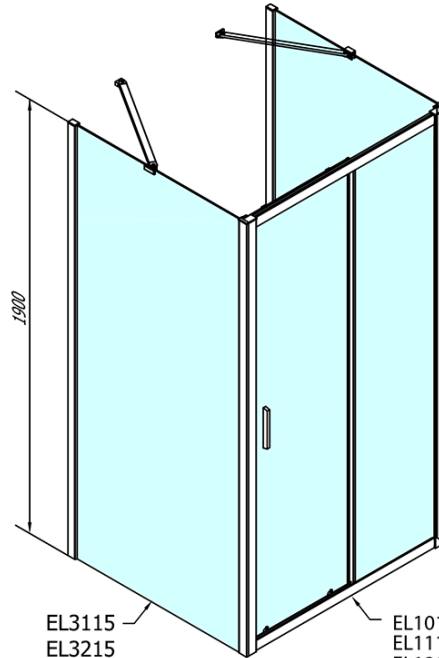

EASY Duschkabine drei Wänden 1100x700mm, L/R Variante, Klarglas

Bestellcode: EL1115EL3115EL3115

Grundinformation

Marke: Polysan
Serie: EASY

Größe

Breite: 1100 mm
Höhe: 1900 mm
Tiefe: 700 mm

Eigenschaften

Farbprofil: Chrom - Poliertem Aluminium
Form: 3-Teilig Duschtrennungen
Öffnungsarten: Schiebetür
Richtung der Öffnung: Universelle
Eingangsbreite: 430 mm
Glasfarbe: Klarglas
Glasdicke: 6 mm
Eigenschaften: Rahmendesign
Gewicht / Stück: 79.5 kg
Verpackung: 5 Stück
Garantie: 2 Jahre

EASY Duschkabine drei Wänden 1100x700mm, L/R
Variante, Klarglas

Technisches Arbeitsblatt

EL1015L
 EL1115L
 EL1215L
 EL1315L
 EL1415L
 EL1515L
 EL1815L

EL3115
 EL3215
 EL3315
 EL3415

EL3115
 EL3215
 EL3315
 EL3415

EL1015R
 EL1115R
 EL1215R
 EL1315R
 EL1415R
 EL1515R
 EL1815R

	B
EL3115	680-700
EL3215	780-800
EL3315	880-900
EL3415	980-1000

	A	C	D
EL1015	990-1030	470	400
EL1115	1090-1130	500	430
EL1215	1190-1230	530	480
EL1315	1290-1330	590	530
EL1415	1390-1430	640	580
EL1515	1490-1530	690	630
EL1815	1590-1630	740	680