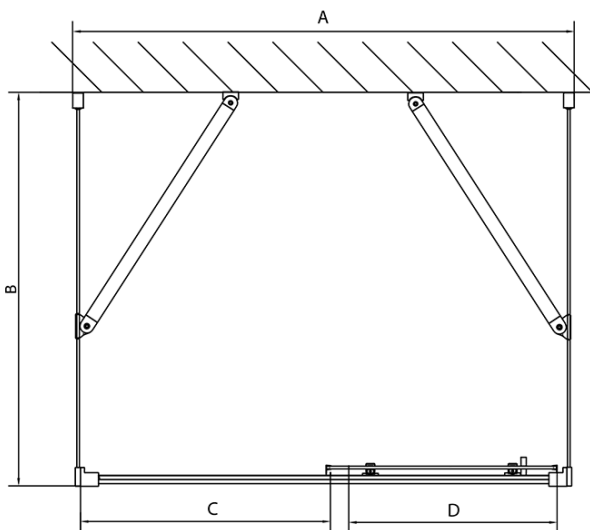

EASY Duschkabine drei Wänden 1100x700mm, L/R Variante, Klarglas

Bestellcode: EL1115EL3115EL3115

Grundinformation

Marke: Polysan
Serie: EASY

Größe

Breite: 1100 mm
Höhe: 1900 mm
Tiefe: 700 mm

Eigenschaften

Farbprofil: Chrom - Poliertem Aluminium
Form: 3-Teilig Duschtrennungen
Öffnungsarten: Schiebetür
Richtung der Öffnung: Universelle
Eingangsbreite: 430 mm
Glasfarbe: Klarglas
Glasdicke: 6 mm
Eigenschaften: Rahmendesign
Gewicht / Stück: 79.5 kg
Verpackung: 5 Stück
Garantie: 2 Jahre

EASY Duschkabine drei Wänden 1100x700mm, L/R
Variante, Klarglas

Technisches Arbeitsblatt

EL1015L
 EL1115L
 EL1215L
 EL1315L
 EL1415L
 EL1515L
 EL1815L

EL3115
 EL3215
 EL3315
 EL3415

EL3115
 EL3215
 EL3315
 EL3415

EL1015R
 EL1115R
 EL1215R
 EL1315R
 EL1415R
 EL1515R
 EL1815R

	B
EL3115	680-700
EL3215	780-800
EL3315	880-900
EL3415	980-1000

	A	C	D
EL1015	990-1030	470	400
EL1115	1090-1130	500	430
EL1215	1190-1230	530	480
EL1315	1290-1330	590	530
EL1415	1390-1430	640	580
EL1515	1490-1530	690	630
EL1815	1590-1630	740	680