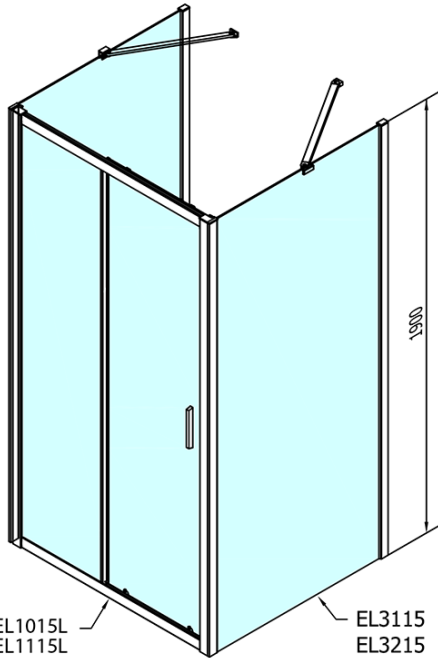

EASY Duschkabine drei Wänden 1100x700mm, L/R Variante, Klarglas

Bestellcode: EL1115EL3115EL3115

Grundinformation

Marke: Polysan
Serie: EASY

Größe

Breite: 1100 mm
Höhe: 1900 mm
Tiefe: 700 mm

Eigenschaften

Farbprofil: Chrom - Poliertem Aluminium
Form: 3-Teilig Duschtrennungen
Öffnungsarten: Schiebetür
Richtung der Öffnung: Universelle
Eingangsbreite: 430 mm
Glasfarbe: Klarglas
Glasdicke: 6 mm
Eigenschaften: Rahmendesign
Gewicht / Stück: 79.5 kg
Verpackung: 5 Stück
Garantie: 2 Jahre

EASY Duschkabine drei Wänden 1100x700mm, L/R
Variante, Klarglas

Technisches Arbeitsblatt

EL1015L
 EL1115L
 EL1215L
 EL1315L
 EL1415L
 EL1515L
 EL1815L

EL3115
 EL3215
 EL3315
 EL3415

EL3115
 EL3215
 EL3315
 EL3415

EL1015R
 EL1115R
 EL1215R
 EL1315R
 EL1415R
 EL1515R
 EL1815R

	B
EL3115	680-700
EL3215	780-800
EL3315	880-900
EL3415	980-1000

	A	C	D
EL1015	990-1030	470	400
EL1115	1090-1130	500	430
EL1215	1190-1230	530	480
EL1315	1290-1330	590	530
EL1415	1390-1430	640	580
EL1515	1490-1530	690	630
EL1815	1590-1630	740	680