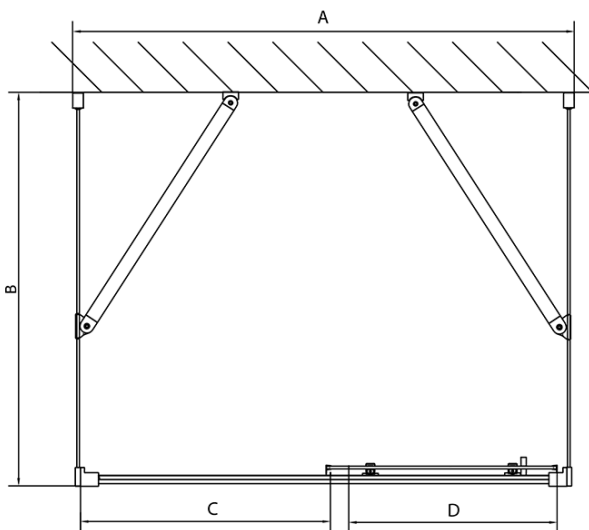

EASY Duschkabine drei Wänden 1000x1000mm, L/R Variante, Klarglas

Bestellcode: EL1015EL3415EL3415

Grundinformation

Marke: Polysan
Serie: EASY

Größe

Breite: 1000 mm
Höhe: 1900 mm
Tiefe: 1000 mm

Eigenschaften

Farbenprofil: Chrom - Poliertem Aluminium
Form: 3-Teilig Duschtrennungen
Öffnungsarten: Schiebetür
Richtung der Öffnung: Universelle
Eingangsbreite: 400 mm
Glasfarbe: Klarglas
Glasdicke: 6 mm
Eigenschaften: Rahmendesign
Gewicht / Stück: 94.5 kg
Verpackung: 5 Stück
Garantie: 2 Jahre

	B
EL3115	680-700
EL3215	780-800
EL3315	880-900
EL3415	980-1000

	A	C	D
EL1015	990-1030	470	400
EL1115	1090-1130	500	430
EL1215	1190-1230	530	480
EL1315	1290-1330	590	530
EL1415	1390-1430	640	580
EL1515	1490-1530	690	630
EL1815	1590-1630	740	680