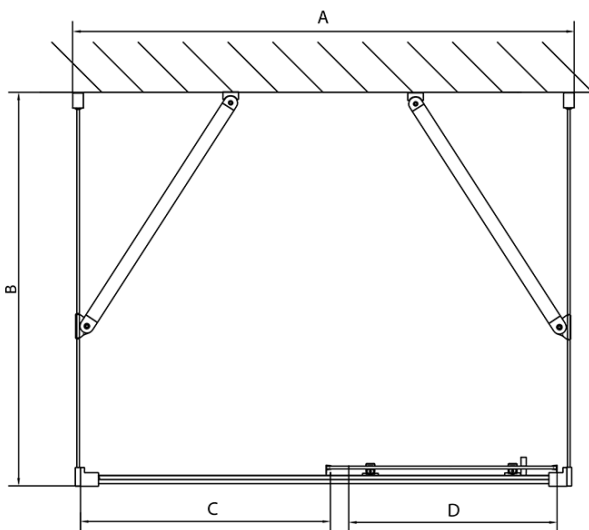

## Größe

**Breite:** 1000 mm  
**Höhe:** 1900 mm  
**Tiefe:** 1000 mm

## Eigenschaften

**Farbenprofil:** Chrom - Poliertem Aluminium  
**Form:** 3-Teilig Duschtrennungen  
**Öffnungsarten:** Schiebetür  
**Richtung der Öffnung:** Universelle  
**Eingangsbreite:** 400 mm  
**Glasfarbe:** Klarglas  
**Glasdicke:** 6 mm  
**Eigenschaften:** Rahmendesign  
**Gewicht / Stück:** 94.5 kg  
**Verpackung:** 5 Stück  
**Garantie:** 2 Jahre

**EASY Duschkabine drei Wänden 1000x1000mm, L/R**  
**Variante, Klarglas**

**Technisches Arbeitsblatt**

EL1015L  
 EL1115L  
 EL1215L  
 EL1315L  
 EL1415L  
 EL1515L  
 EL1815L

EL3115  
 EL3215  
 EL3315  
 EL3415

EL3115  
 EL3215  
 EL3315  
 EL3415

EL1015R  
 EL1115R  
 EL1215R  
 EL1315R  
 EL1415R  
 EL1515R  
 EL1815R

	B
EL3115	680-700
EL3215	780-800
EL3315	880-900
EL3415	980-1000

	A	C	D
EL1015	990-1030	470	400
EL1115	1090-1130	500	430
EL1215	1190-1230	530	480
EL1315	1290-1330	590	530
EL1415	1390-1430	640	580
EL1515	1490-1530	690	630
EL1815	1590-1630	740	680