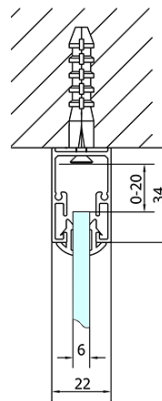

## Größe

**Breite:** 1000 mm  
**Höhe:** 1900 mm  
**Tiefe:** 1000 mm

## Eigenschaften

**Farbenprofil:** Chrom - Poliertem Aluminium  
**Form:** 3-Teilig Duschtrennungen  
**Öffnungsarten:** Schiebetür  
**Richtung der Öffnung:** Universelle  
**Eingangsbreite:** 400 mm  
**Glasfarbe:** Klarglas  
**Glasdicke:** 6 mm  
**Eigenschaften:** Rahmendesign  
**Gewicht / Stück:** 94.5 kg  
**Verpackung:** 5 Stück  
**Garantie:** 2 Jahre

**EASY Duschkabine drei Wänden 1000x1000mm, L/R**  
**Variante, Klarglas**

**Technisches Arbeitsblatt**

EL1015L  
 EL1115L  
 EL1215L  
 EL1315L  
 EL1415L  
 EL1515L  
 EL1815L

EL3115  
 EL3215  
 EL3315  
 EL3415

EL3115  
 EL3215  
 EL3315  
 EL3415

EL1015R  
 EL1115R  
 EL1215R  
 EL1315R  
 EL1415R  
 EL1515R  
 EL1815R

	B
EL3115	680-700
EL3215	780-800
EL3315	880-900
EL3415	980-1000

	A	C	D
EL1015	990-1030	470	400
EL1115	1090-1130	500	430
EL1215	1190-1230	530	480
EL1315	1290-1330	590	530
EL1415	1390-1430	640	580
EL1515	1490-1530	690	630
EL1815	1590-1630	740	680