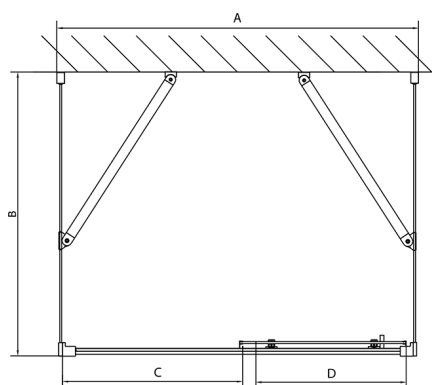

EASY Duschkabine drei Wänden 1000x1000mm, L/R Variante, Klarglas

Bestellcode: EL1015EL3415EL3415

Größe

Breite: 1000 mm

Höhe: 1900 mm

Tiefe: 1000 mm

Eigenschaften

Garantie: 2 Jahre

Technisches Arbeitsblatt

	B
EL3115	680-700
EL3215	780-800
EL3315	880-900
EL3415	980-1000

	A	C	D
EL1015	990-1030	470	400
EL1115	1090-1130	500	430
EL1215	1190-1230	530	480
EL1315	1290-1330	590	530
EL1415	1390-1430	640	580
EL1515	1490-1530	690	630
EL1815	1590-1630	740	680