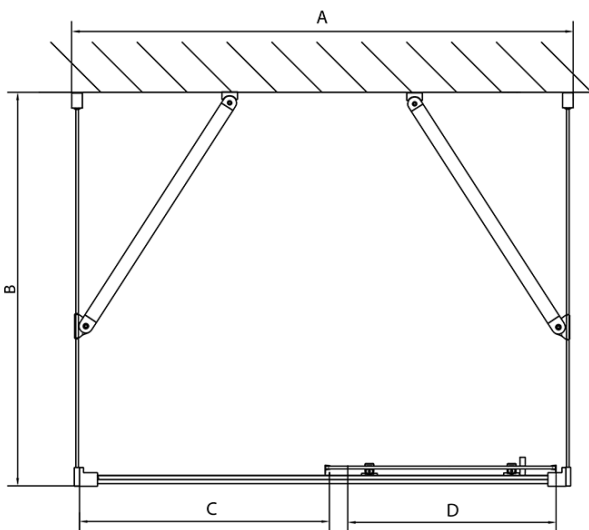

EASY Duschkabine drei Wänden 1000x900mm, L/R Variante, Klarglas

Bestellcode: EL1015EL3315EL3315

Grundinformation

Marke: Polysan
Serie: EASY

Größe

Breite: 1000 mm
Höhe: 1900 mm
Tiefe: 900 mm

Eigenschaften

Farbprofil: Chrom - Poliertem Aluminium
Form: 3-Teilig Duschtrennungen
Öffnungsarten: Schiebetür
Richtung der Öffnung: Universelle
Eingangsbreite: 400 mm
Glasfarbe: Klarglas
Glasdicke: 6 mm
Eigenschaften: Rahmendesign
Gewicht / Stück: 88.5 kg
Verpackung: 5 Stück
Garantie: 2 Jahre

EASY Duschkabine drei Wänden 1000x900mm, L/R
Variante, Klarglas

Technisches Arbeitsblatt

EL1015L
 EL1115L
 EL1215L
 EL1315L
 EL1415L
 EL1515L
 EL1815L

EL3115
 EL3215
 EL3315
 EL3415

EL3115
 EL3215
 EL3315
 EL3415

EL1015R
 EL1115R
 EL1215R
 EL1315R
 EL1415R
 EL1515R
 EL1815R

	B
EL3115	680-700
EL3215	780-800
EL3315	880-900
EL3415	980-1000

	A	C	D
EL1015	990-1030	470	400
EL1115	1090-1130	500	430
EL1215	1190-1230	530	480
EL1315	1290-1330	590	530
EL1415	1390-1430	640	580
EL1515	1490-1530	690	630
EL1815	1590-1630	740	680