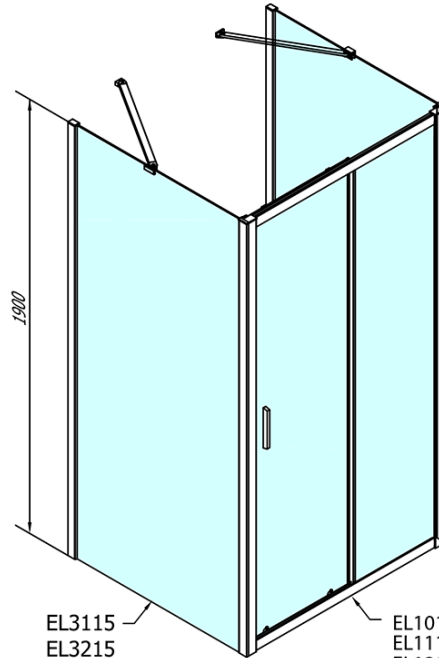

## Größe

**Breite:** 1000 mm  
**Höhe:** 1900 mm  
**Tiefe:** 900 mm

## Eigenschaften

**Farbenprofil:** Chrom - Poliertem Aluminium  
**Form:** 3-Teilig Duschtrennungen  
**Öffnungsarten:** Schiebetür  
**Richtung der Öffnung:** Universelle  
**Eingangsbreite:** 400 mm  
**Glasfarbe:** Klarglas  
**Glasdicke:** 6 mm  
**Eigenschaften:** Rahmendesign  
**Gewicht / Stück:** 88.5 kg  
**Verpackung:** 5 Stück  
**Garantie:** 2 Jahre

**EASY Duschkabine drei Wänden 1000x900mm, L/R**  
**Variante, Klarglas**

**Technisches Arbeitsblatt**

EL1015L  
 EL1115L  
 EL1215L  
 EL1315L  
 EL1415L  
 EL1515L  
 EL1815L

EL3115  
 EL3215  
 EL3315  
 EL3415

EL3115  
 EL3215  
 EL3315  
 EL3415

EL1015R  
 EL1115R  
 EL1215R  
 EL1315R  
 EL1415R  
 EL1515R  
 EL1815R

	B
EL3115	680-700
EL3215	780-800
EL3315	880-900
EL3415	980-1000

	A	C	D
EL1015	990-1030	470	400
EL1115	1090-1130	500	430
EL1215	1190-1230	530	480
EL1315	1290-1330	590	530
EL1415	1390-1430	640	580
EL1515	1490-1530	690	630
EL1815	1590-1630	740	680