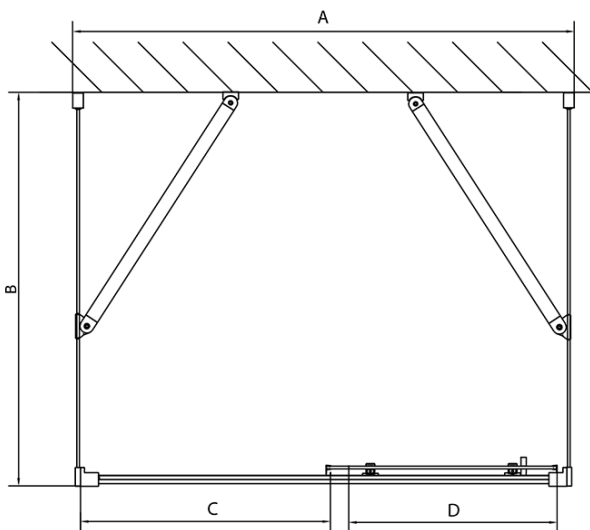

## Größe

**Breite:** 1000 mm  
**Höhe:** 1900 mm  
**Tiefe:** 900 mm

## Eigenschaften

**Farbenprofil:** Chrom - Poliertem Aluminium  
**Form:** 3-Teilig Duschtrennungen  
**Öffnungsarten:** Schiebetür  
**Richtung der Öffnung:** Universelle  
**Eingangsbreite:** 400 mm  
**Glasfarbe:** Klarglas  
**Glasdicke:** 6 mm  
**Eigenschaften:** Rahmendesign  
**Gewicht / Stück:** 88.5 kg  
**Verpackung:** 5 Stück  
**Garantie:** 2 Jahre

**EASY Duschkabine drei Wänden 1000x900mm, L/R**  
**Variante, Klarglas**

**Technisches Arbeitsblatt**

EL1015L  
 EL1115L  
 EL1215L  
 EL1315L  
 EL1415L  
 EL1515L  
 EL1815L

EL3115  
 EL3215  
 EL3315  
 EL3415

EL3115  
 EL3215  
 EL3315  
 EL3415

EL1015R  
 EL1115R  
 EL1215R  
 EL1315R  
 EL1415R  
 EL1515R  
 EL1815R

	B
EL3115	680-700
EL3215	780-800
EL3315	880-900
EL3415	980-1000

	A	C	D
EL1015	990-1030	470	400
EL1115	1090-1130	500	430
EL1215	1190-1230	530	480
EL1315	1290-1330	590	530
EL1415	1390-1430	640	580
EL1515	1490-1530	690	630
EL1815	1590-1630	740	680