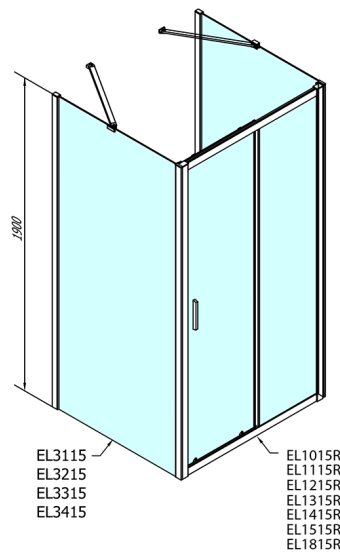

EASY Duschkabine drei Wänden 1000x900mm, L/R Variante, Klarglas

Bestellcode: EL1015EL3315EL3315

Größe

Breite: 1000 mm

Höhe: 1900 mm

Tiefe: 900 mm

Eigenschaften

Garantie: 2 Jahre

Technisches Arbeitsblatt

	B
EL3115	680-700
EL3215	780-800
EL3315	880-900
EL3415	980-1000

	A	C	D
EL1015	990-1030	470	400
EL1115	1090-1130	500	430
EL1215	1190-1230	530	480
EL1315	1290-1330	590	530
EL1415	1390-1430	640	580
EL1515	1490-1530	690	630
EL1815	1590-1630	740	680