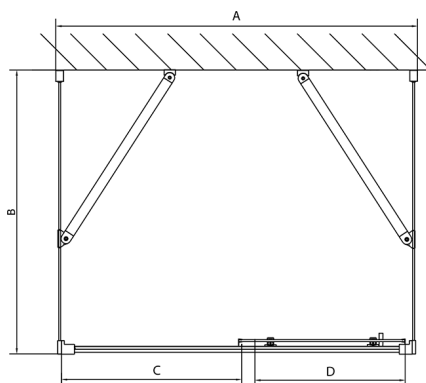

EASY Duschkabine drei Wänden 1000x900mm, L/R Variante, Klarglas

Bestellcode: EL1015EL3315EL3315

Größe

Breite: 1000 mm

Höhe: 1900 mm

Tiefe: 900 mm

Eigenschaften

Garantie: 2 Jahre

Technisches Arbeitsblatt

	B
EL3115	680-700
EL3215	780-800
EL3315	880-900
EL3415	980-1000

	A	C	D
EL1015	990-1030	470	400
EL1115	1090-1130	500	430
EL1215	1190-1230	530	480
EL1315	1290-1330	590	530
EL1415	1390-1430	640	580
EL1515	1490-1530	690	630
EL1815	1590-1630	740	680