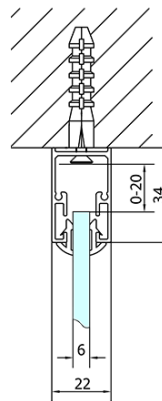

EASY Duschkabine drei Wänden 1000x800mm, L/R Variante, Klarglas

Bestellcode: EL1015EL3215EL3215

Grundinformation

Marke: Polysan
Serie: EASY

Größe

Breite: 1000 mm
Höhe: 1900 mm
Tiefe: 800 mm

Eigenschaften

Farbenprofil: Chrom - Poliertem Aluminium
Form: 3-Teilig Duschtrennungen
Öffnungsarten: Schiebetür
Richtung der Öffnung: Universelle
Eingangsbreite: 400 mm
Glasfarbe: Klarglas
Glasdicke: 6 mm
Eigenschaften: Rahmendesign
Gewicht / Stück: 82.5 kg
Verpackung: 5 Stück
Garantie: 2 Jahre

| | B |
|--------|----------|
| EL3115 | 680-700 |
| EL3215 | 780-800 |
| EL3315 | 880-900 |
| EL3415 | 980-1000 |

| | A | C | D |
|--------|-----------|-----|-----|
| EL1015 | 990-1030 | 470 | 400 |
| EL1115 | 1090-1130 | 500 | 430 |
| EL1215 | 1190-1230 | 530 | 480 |
| EL1315 | 1290-1330 | 590 | 530 |
| EL1415 | 1390-1430 | 640 | 580 |
| EL1515 | 1490-1530 | 690 | 630 |
| EL1815 | 1590-1630 | 740 | 680 |