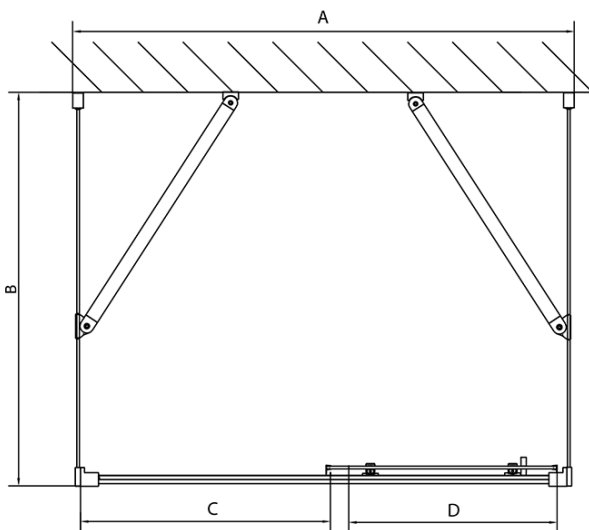

EASY Duschkabine drei Wänden 1000x800mm, L/R Variante, Klarglas

Bestellcode: EL1015EL3215EL3215

Grundinformation

Marke: Polysan
Serie: EASY

Größe

Breite: 1000 mm
Höhe: 1900 mm
Tiefe: 800 mm

Eigenschaften

Farbenprofil: Chrom - Poliertem Aluminium
Form: 3-Teilig Duschtrennungen
Öffnungsarten: Schiebetür
Richtung der Öffnung: Universelle
Eingangsbreite: 400 mm
Glasfarbe: Klarglas
Glasdicke: 6 mm
Eigenschaften: Rahmendesign
Gewicht / Stück: 82.5 kg
Verpackung: 5 Stück
Garantie: 2 Jahre

| | B |
|--------|----------|
| EL3115 | 680-700 |
| EL3215 | 780-800 |
| EL3315 | 880-900 |
| EL3415 | 980-1000 |

| | A | C | D |
|--------|-----------|-----|-----|
| EL1015 | 990-1030 | 470 | 400 |
| EL1115 | 1090-1130 | 500 | 430 |
| EL1215 | 1190-1230 | 530 | 480 |
| EL1315 | 1290-1330 | 590 | 530 |
| EL1415 | 1390-1430 | 640 | 580 |
| EL1515 | 1490-1530 | 690 | 630 |
| EL1815 | 1590-1630 | 740 | 680 |