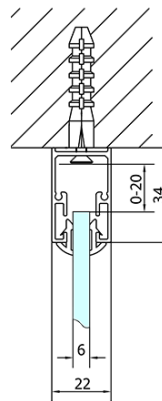

EASY Duschkabine drei Wänden 1000x800mm, L/R Variante, Klarglas

Bestellcode: EL1015EL3215EL3215

Grundinformation

Marke: Polysan
Serie: EASY

Größe

Breite: 1000 mm
Höhe: 1900 mm
Tiefe: 800 mm

Eigenschaften

Farbenprofil: Chrom - Poliertem Aluminium
Form: 3-Teilig Duschaabtrennungen
Öffnungsarten: Schiebetür
Richtung der Öffnung: Universelle
Eingangsbreite: 400 mm
Glasfarbe: Klarglas
Glasdicke: 6 mm
Eigenschaften: Rahmendesign
Gewicht / Stück: 82.5 kg
Verpackung: 5 Stück
Garantie: 2 Jahre

	B
EL3115	680-700
EL3215	780-800
EL3315	880-900
EL3415	980-1000

	A	C	D
EL1015	990-1030	470	400
EL1115	1090-1130	500	430
EL1215	1190-1230	530	480
EL1315	1290-1330	590	530
EL1415	1390-1430	640	580
EL1515	1490-1530	690	630
EL1815	1590-1630	740	680