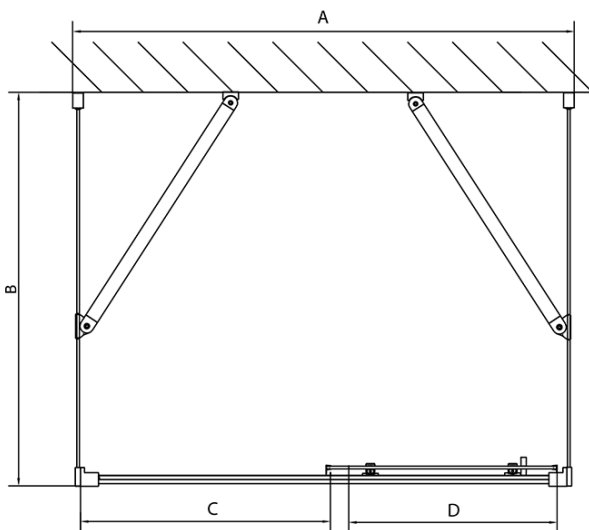

EASY Duschkabine drei Wänden 1000x800mm, L/R Variante, Klarglas

Bestellcode: EL1015EL3215EL3215

Grundinformation

Marke: Polysan
Serie: EASY

Größe

Breite: 1000 mm
Höhe: 1900 mm
Tiefe: 800 mm

Eigenschaften

Farbenprofil: Chrom - Poliertem Aluminium
Form: 3-Teilig Duschaabtrennungen
Öffnungsarten: Schiebetür
Richtung der Öffnung: Universelle
Eingangsbreite: 400 mm
Glasfarbe: Klarglas
Glasdicke: 6 mm
Eigenschaften: Rahmendesign
Gewicht / Stück: 82.5 kg
Verpackung: 5 Stück
Garantie: 2 Jahre

	B
EL3115	680-700
EL3215	780-800
EL3315	880-900
EL3415	980-1000

	A	C	D
EL1015	990-1030	470	400
EL1115	1090-1130	500	430
EL1215	1190-1230	530	480
EL1315	1290-1330	590	530
EL1415	1390-1430	640	580
EL1515	1490-1530	690	630
EL1815	1590-1630	740	680