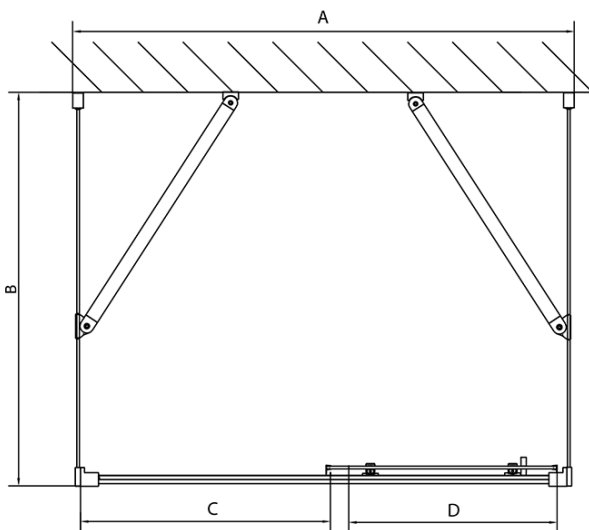

EASY Duschkabine drei Wänden 1000x800mm, L/R Variante, Klarglas

Bestellcode: EL1015EL3215EL3215

Grundinformation

Marke: Polysan
Serie: EASY

Größe

Breite: 1000 mm
Höhe: 1900 mm
Tiefe: 800 mm

Eigenschaften

Farbenprofil: Chrom - Poliertem Aluminium
Form: 3-Teilig Duschtrennungen
Öffnungsarten: Schiebetür
Richtung der Öffnung: Universelle
Eingangsbreite: 400 mm
Glasfarbe: Klarglas
Glasdicke: 6 mm
Eigenschaften: Rahmendesign
Gewicht / Stück: 82.5 kg
Verpackung: 5 Stück
Garantie: 2 Jahre

	B
EL3115	680-700
EL3215	780-800
EL3315	880-900
EL3415	980-1000

	A	C	D
EL1015	990-1030	470	400
EL1115	1090-1130	500	430
EL1215	1190-1230	530	480
EL1315	1290-1330	590	530
EL1415	1390-1430	640	580
EL1515	1490-1530	690	630
EL1815	1590-1630	740	680