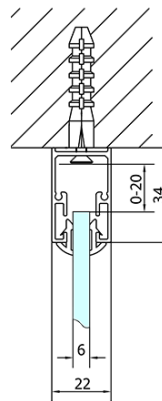

EASY Duschkabine drei Wänden 1000x800mm, L/R Variante, Klarglas

Bestellcode: EL1015EL3215EL3215

Grundinformation

Marke: Polysan
Serie: EASY

Größe

Breite: 1000 mm
Höhe: 1900 mm
Tiefe: 800 mm

Eigenschaften

Farbenprofil: Chrom - Poliertem Aluminium
Form: 3-Teilig Duschtrennungen
Öffnungsarten: Schiebetür
Richtung der Öffnung: Universelle
Eingangsbreite: 400 mm
Glasfarbe: Klarglas
Glasdicke: 6 mm
Eigenschaften: Rahmendesign
Gewicht / Stück: 82.5 kg
Verpackung: 5 Stück
Garantie: 2 Jahre

	B
EL3115	680-700
EL3215	780-800
EL3315	880-900
EL3415	980-1000

	A	C	D
EL1015	990-1030	470	400
EL1115	1090-1130	500	430
EL1215	1190-1230	530	480
EL1315	1290-1330	590	530
EL1415	1390-1430	640	580
EL1515	1490-1530	690	630
EL1815	1590-1630	740	680