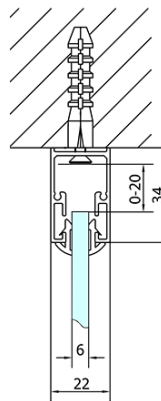

EASY Duschkabine drei Wänden 1000x700mm, L/R Variante, Klarglas

Bestellcode: EL1015EL3115EL3115

Grundinformation

Marke: Polysan
Serie: EASY

Größe

Breite: 1000 mm
Höhe: 1900 mm
Tiefe: 700 mm

Eigenschaften

Farbprofil: Chrom - Poliertem Aluminium
Form: 3-Teilig Duschtrennungen
Öffnungsarten: Schiebetür
Richtung der Öffnung: Universelle
Eingangsbreite: 400 mm
Glasfarbe: Klarglas
Glasdicke: 6 mm
Eigenschaften: Rahmendesign
Gewicht / Stück: 76.5 kg
Verpackung: 5 Stück
Garantie: 2 Jahre

	B
EL3115	680-700
EL3215	780-800
EL3315	880-900
EL3415	980-1000

	A	C	D
EL1015	990-1030	470	400
EL1115	1090-1130	500	430
EL1215	1190-1230	530	480
EL1315	1290-1330	590	530
EL1415	1390-1430	640	580
EL1515	1490-1530	690	630
EL1815	1590-1630	740	680