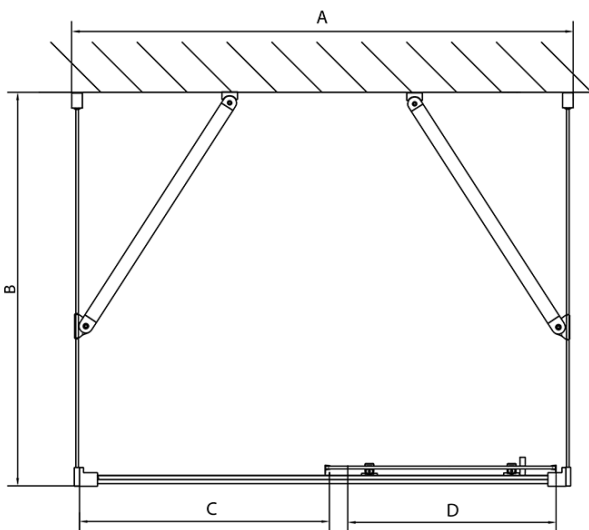

EASY Duschkabine drei Wänden 1000x700mm, L/R Variante, Klarglas

Bestellcode: EL1015EL3115EL3115

Grundinformation

Marke: Polysan
Serie: EASY

Größe

Breite: 1000 mm
Höhe: 1900 mm
Tiefe: 700 mm

Eigenschaften

Farbprofil: Chrom - Poliertem Aluminium
Form: 3-Teilig Duschtrennungen
Öffnungsarten: Schiebetür
Richtung der Öffnung: Universelle
Eingangsbreite: 400 mm
Glasfarbe: Klarglas
Glasdicke: 6 mm
Eigenschaften: Rahmendesign
Gewicht / Stück: 76.5 kg
Verpackung: 5 Stück
Garantie: 2 Jahre

	B
EL3115	680-700
EL3215	780-800
EL3315	880-900
EL3415	980-1000

	A	C	D
EL1015	990-1030	470	400
EL1115	1090-1130	500	430
EL1215	1190-1230	530	480
EL1315	1290-1330	590	530
EL1415	1390-1430	640	580
EL1515	1490-1530	690	630
EL1815	1590-1630	740	680