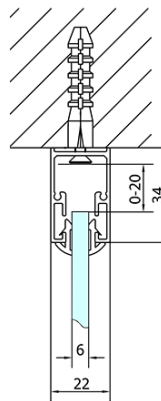

EASY Duschkabine drei Wänden 1000x700mm, L/R Variante, Klarglas

Bestellcode: EL1015EL3115EL3115

Grundinformation

Marke: Polysan
Serie: EASY

Größe

Breite: 1000 mm
Höhe: 1900 mm
Tiefe: 700 mm

Eigenschaften

Farbenprofil: Chrom - Poliertem Aluminium
Form: 3-Teilig Duschtrennungen
Öffnungsarten: Schiebetür
Richtung der Öffnung: Universelle
Eingangsbreite: 400 mm
Glasfarbe: Klarglas
Glasdicke: 6 mm
Eigenschaften: Rahmendesign
Gewicht / Stück: 76.5 kg
Verpackung: 5 Stück
Garantie: 2 Jahre

EASY Duschkabine drei Wänden 1000x700mm, L/R
Variante, Klarglas

Technisches Arbeitsblatt

EL1015L
 EL1115L
 EL1215L
 EL1315L
 EL1415L
 EL1515L
 EL1815L

EL3115
 EL3215
 EL3315
 EL3415

EL3115
 EL3215
 EL3315
 EL3415

EL1015R
 EL1115R
 EL1215R
 EL1315R
 EL1415R
 EL1515R
 EL1815R

	B
EL3115	680-700
EL3215	780-800
EL3315	880-900
EL3415	980-1000

	A	C	D
EL1015	990-1030	470	400
EL1115	1090-1130	500	430
EL1215	1190-1230	530	480
EL1315	1290-1330	590	530
EL1415	1390-1430	640	580
EL1515	1490-1530	690	630
EL1815	1590-1630	740	680