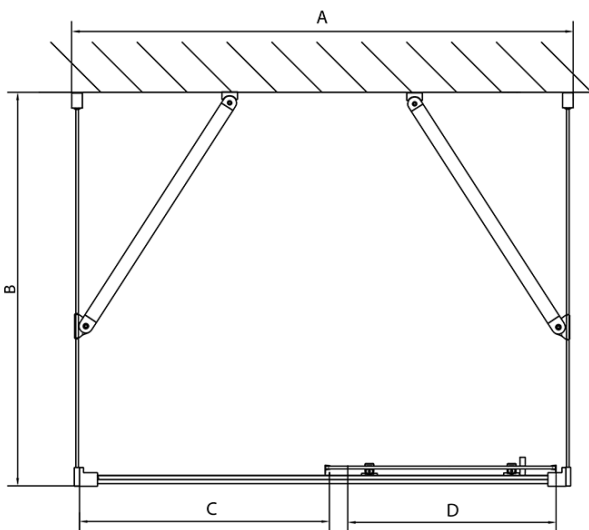

EASY Duschkabine drei Wänden 1000x700mm, L/R Variante, Klarglas

Bestellcode: EL1015EL3115EL3115

Grundinformation

Marke: Polysan
Serie: EASY

Größe

Breite: 1000 mm
Höhe: 1900 mm
Tiefe: 700 mm

Eigenschaften

Farbenprofil: Chrom - Poliertem Aluminium
Form: 3-Teilig Duschtrennungen
Öffnungsarten: Schiebetür
Richtung der Öffnung: Universelle
Eingangsbreite: 400 mm
Glasfarbe: Klarglas
Glasdicke: 6 mm
Eigenschaften: Rahmendesign
Gewicht / Stück: 76.5 kg
Verpackung: 5 Stück
Garantie: 2 Jahre

EASY Duschkabine drei Wänden 1000x700mm, L/R
Variante, Klarglas

Technisches Arbeitsblatt

EL1015L
 EL1115L
 EL1215L
 EL1315L
 EL1415L
 EL1515L
 EL1815L

EL3115
 EL3215
 EL3315
 EL3415

EL3115
 EL3215
 EL3315
 EL3415

EL1015R
 EL1115R
 EL1215R
 EL1315R
 EL1415R
 EL1515R
 EL1815R

	B
EL3115	680-700
EL3215	780-800
EL3315	880-900
EL3415	980-1000

	A	C	D
EL1015	990-1030	470	400
EL1115	1090-1130	500	430
EL1215	1190-1230	530	480
EL1315	1290-1330	590	530
EL1415	1390-1430	640	580
EL1515	1490-1530	690	630
EL1815	1590-1630	740	680