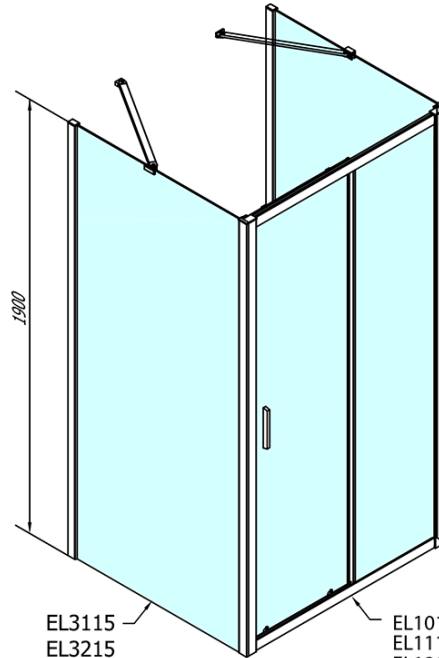

EL3115
EL3215
EL3315
EL3415

EL1015R
EL1115R
EL1215R
EL1315R
EL1415R
EL1515R
EL1815R