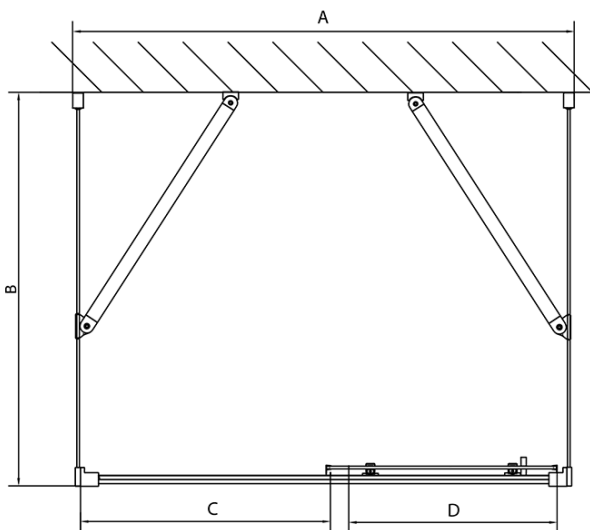

EASY Duschkabine drei Wänden 1000x700mm, L/R Variante, Klarglas

Bestellcode: EL1015EL3115EL3115

Grundinformation

Marke: Polysan
Serie: EASY

Größe

Breite: 1000 mm
Höhe: 1900 mm
Tiefe: 700 mm

Eigenschaften

Farbprofil: Chrom - Poliertem Aluminium
Form: 3-Teilig Duschtrennungen
Öffnungsarten: Schiebetür
Richtung der Öffnung: Universelle
Eingangsbreite: 400 mm
Glasfarbe: Klarglas
Glasdicke: 6 mm
Eigenschaften: Rahmendesign
Gewicht / Stück: 76.5 kg
Verpackung: 5 Stück
Garantie: 2 Jahre

	B
EL3115	680-700
EL3215	780-800
EL3315	880-900
EL3415	980-1000

	A	C	D
EL1015	990-1030	470	400
EL1115	1090-1130	500	430
EL1215	1190-1230	530	480
EL1315	1290-1330	590	530
EL1415	1390-1430	640	580
EL1515	1490-1530	690	630
EL1815	1590-1630	740	680