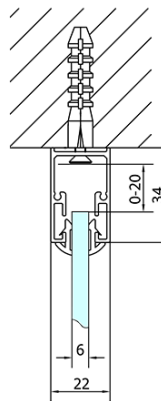

## Größe

**Breite:** 1000 mm  
**Höhe:** 1900 mm  
**Tiefe:** 700 mm

## Eigenschaften

**Farbenprofil:** Chrom - Poliertem Aluminium  
**Form:** 3-Teilig Duschtrennungen  
**Öffnungsarten:** Schiebetür  
**Richtung der Öffnung:** Universelle  
**Eingangsbreite:** 400 mm  
**Glasfarbe:** Klarglas  
**Glasdicke:** 6 mm  
**Eigenschaften:** Rahmendesign  
**Gewicht / Stück:** 76.5 kg  
**Verpackung:** 5 Stück  
**Garantie:** 2 Jahre

**EASY Duschkabine drei Wänden 1000x700mm, L/R**  
**Variante, Klarglas**

**Technisches Arbeitsblatt**

EL1015L  
 EL1115L  
 EL1215L  
 EL1315L  
 EL1415L  
 EL1515L  
 EL1815L

EL3115  
 EL3215  
 EL3315  
 EL3415

EL3115  
 EL3215  
 EL3315  
 EL3415

EL1015R  
 EL1115R  
 EL1215R  
 EL1315R  
 EL1415R  
 EL1515R  
 EL1815R

	B
EL3115	680-700
EL3215	780-800
EL3315	880-900
EL3415	980-1000

	A	C	D
EL1015	990-1030	470	400
EL1115	1090-1130	500	430
EL1215	1190-1230	530	480
EL1315	1290-1330	590	530
EL1415	1390-1430	640	580
EL1515	1490-1530	690	630
EL1815	1590-1630	740	680