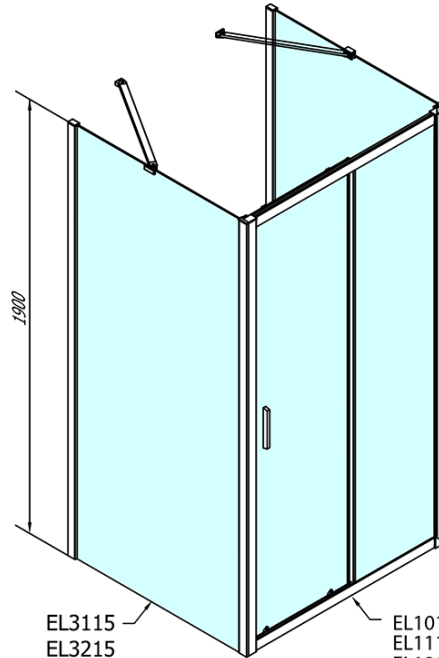

## Größe

**Breite:** 1000 mm  
**Höhe:** 1900 mm  
**Tiefe:** 700 mm

## Eigenschaften

**Farbenprofil:** Chrom - Poliertem Aluminium  
**Form:** 3-Teilig Duschtrennungen  
**Öffnungsarten:** Schiebetür  
**Richtung der Öffnung:** Universelle  
**Eingangsbreite:** 400 mm  
**Glasfarbe:** Klarglas  
**Glasdicke:** 6 mm  
**Eigenschaften:** Rahmendesign  
**Gewicht / Stück:** 76.5 kg  
**Verpackung:** 5 Stück  
**Garantie:** 2 Jahre

**EASY Duschkabine drei Wänden 1000x700mm, L/R**  
**Variante, Klarglas**

**Technisches Arbeitsblatt**

EL1015L  
 EL1115L  
 EL1215L  
 EL1315L  
 EL1415L  
 EL1515L  
 EL1815L

EL3115  
 EL3215  
 EL3315  
 EL3415

EL3115  
 EL3215  
 EL3315  
 EL3415

EL1015R  
 EL1115R  
 EL1215R  
 EL1315R  
 EL1415R  
 EL1515R  
 EL1815R

	B
EL3115	680-700
EL3215	780-800
EL3315	880-900
EL3415	980-1000

	A	C	D
EL1015	990-1030	470	400
EL1115	1090-1130	500	430
EL1215	1190-1230	530	480
EL1315	1290-1330	590	530
EL1415	1390-1430	640	580
EL1515	1490-1530	690	630
EL1815	1590-1630	740	680