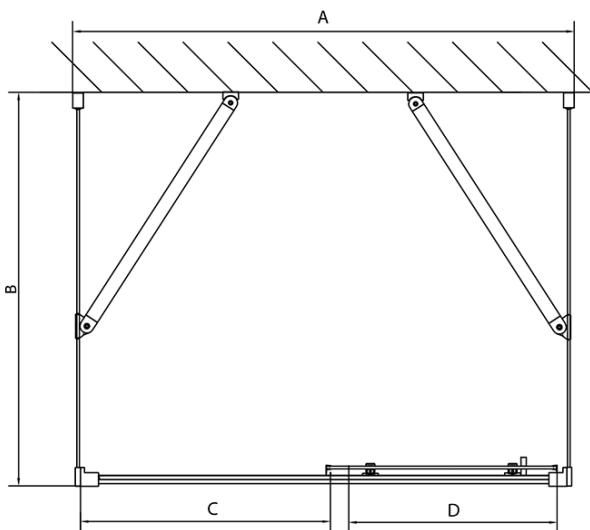

## Größe

**Breite:** 1000 mm  
**Höhe:** 1900 mm  
**Tiefe:** 700 mm

## Eigenschaften

**Farbenprofil:** Chrom - Poliertem Aluminium  
**Form:** 3-Teilig Duschtrennungen  
**Öffnungsarten:** Schiebetür  
**Richtung der Öffnung:** Universelle  
**Eingangsbreite:** 400 mm  
**Glasfarbe:** Klarglas  
**Glasdicke:** 6 mm  
**Eigenschaften:** Rahmendesign  
**Gewicht / Stück:** 76.5 kg  
**Verpackung:** 5 Stück  
**Garantie:** 2 Jahre

**EASY Duschkabine drei Wänden 1000x700mm, L/R**  
**Variante, Klarglas**

**Technisches Arbeitsblatt**

EL1015L  
 EL1115L  
 EL1215L  
 EL1315L  
 EL1415L  
 EL1515L  
 EL1815L

EL3115  
 EL3215  
 EL3315  
 EL3415

EL3115  
 EL3215  
 EL3315  
 EL3415

EL1015R  
 EL1115R  
 EL1215R  
 EL1315R  
 EL1415R  
 EL1515R  
 EL1815R

	B
EL3115	680-700
EL3215	780-800
EL3315	880-900
EL3415	980-1000

	A	C	D
EL1015	990-1030	470	400
EL1115	1090-1130	500	430
EL1215	1190-1230	530	480
EL1315	1290-1330	590	530
EL1415	1390-1430	640	580
EL1515	1490-1530	690	630
EL1815	1590-1630	740	680