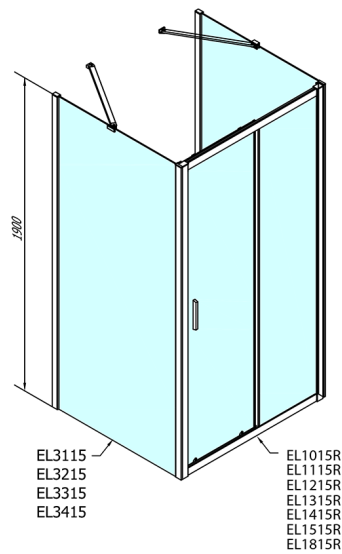

## EASY Duschkabine drei Wänden 1000x700mm, L/R Variante, Klarglas

**Bestellcode:** EL1015EL3115EL3115

**Größe**

Breite: 1000 mm  
 Höhe: 1900 mm  
 Tiefe: 700 mm

**Eigenschaften**

Garantie: 2 Jahre

### Technisches Arbeitsblatt

	B
EL3115	680-700
EL3215	780-800
EL3315	880-900
EL3415	980-1000

	A	C	D
EL1015	990-1030	470	400
EL1115	1090-1130	500	430
EL1215	1190-1230	530	480
EL1315	1290-1330	590	530
EL1415	1390-1430	640	580
EL1515	1490-1530	690	630
EL1815	1590-1630	740	680