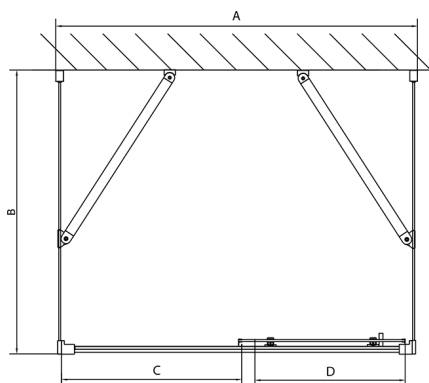

## EASY Duschkabine drei Wänden 1000x700mm, L/R Variante, Klarglas

**Bestellcode:** EL1015EL3115EL3115

**Größe**

Breite: 1000 mm  
 Höhe: 1900 mm  
 Tiefe: 700 mm

**Eigenschaften**

Garantie: 2 Jahre

### Technisches Arbeitsblatt

	B
EL3115	680-700
EL3215	780-800
EL3315	880-900
EL3415	980-1000

	A	C	D
EL1015	990-1030	470	400
EL1115	1090-1130	500	430
EL1215	1190-1230	530	480
EL1315	1290-1330	590	530
EL1415	1390-1430	640	580
EL1515	1490-1530	690	630
EL1815	1590-1630	740	680