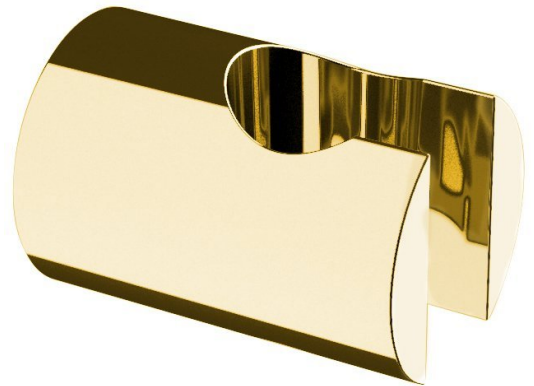

Brausehalter, rund, gold

Bestellcode: SD717

Größe

Stopfen-Durchmesser: 35 mm

Tiefe: 50 mm

Eigenschaften

Farbe: Gold

Material: Messing

Garantie: 2 Jahre