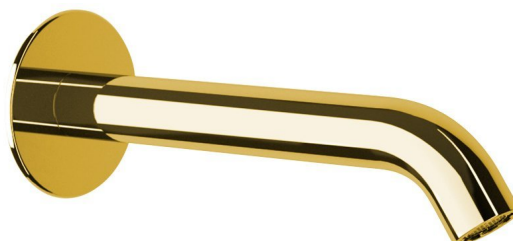

Einlauf, 165mm, gold

Bestellcode: BO517

Grundinformation

Marke: Sapho

Größe

Tiefe: 165 mm

Eigenschaften

Farbe: Gold

Material: Messing

Form: Rund

Installation: Wand

Durchfluss (3 bar): 5.7 l/min

Gewicht / Stück: 0.8 kg

Verpackung: 1 Stück

Garantie: 2 Jahre

Technisches Arbeitsblatt