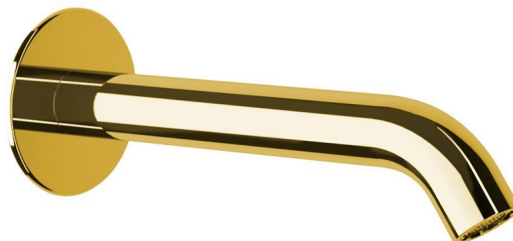

Einlauf, 165mm, gold

Bestellcode: BO517

Grundinformation

Marke: Sapho

Größe

Tiefe: 165 mm

Eigenschaften

Farbe: Gold

Material: Messing

Form: Rund

Installation: Wand

Durchfluss (3 bar): 5.7 l/min

Gewicht / Stück: 0.8 kg

Verpackung: 1 Stück

Garantie: 2 Jahre

Technisches Arbeitsblatt