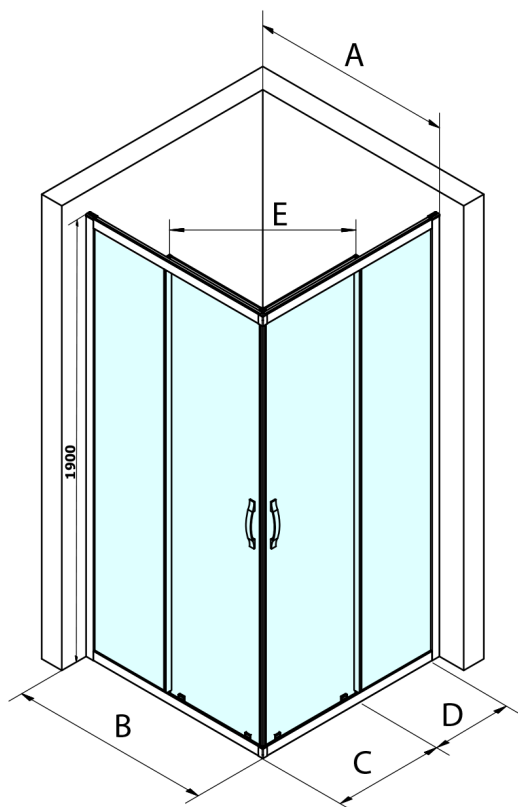

SIGMA SIMPLY Rechteckige Duschkabine 1000x800 mm, L/R Variante, Eckeingang, Brick glass

Bestellcode: GS2410GS2480

Größe

Breite: 1000 mm
Höhe: 1900 mm
Tiefe: 800 mm

Eigenschaften

Garantie: 3 Jahre

Technisches Arbeitsblatt

MODEL	A	B	C	D	E
GS2180	780-800	800	410	315	432
GS2190	880-900	900	460	365	503
GS2110	980-1000	1000	510	415	570
GS2111	1080-1100	1100	560	515	570
GS2112	1180-1200	1200	610	615	570
GS2480	780-800	800	410	315	432
GS2490	880-900	900	460	365	503
GS2410	980-1000	1000	510	415	570

Size	E
1200x1100	570
1200x1000	570
1200x900	538
1200x800	503
1100x1000	570
1100x800	503
1100x900	538
1000x900	538
1000x800	503
900x800	468