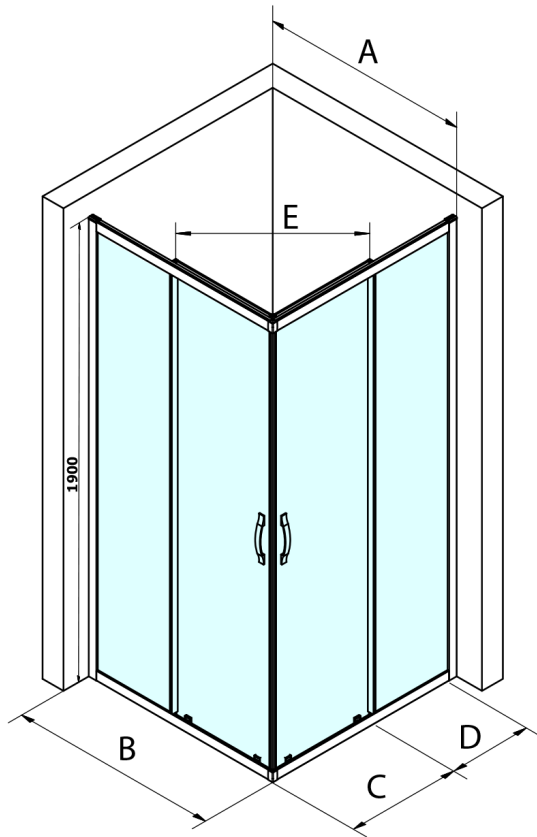

## Größe

**Breite:** 1000 mm  
**Höhe:** 1900 mm  
**Tiefe:** 900 mm

## Eigenschaften

**Farbenprofil:** Chrom - Poliertem Aluminium  
**Form:** Rechteck mit Eckeinstieg  
**Öffnungsarten:** Schiebetür  
**Eingangsbreite:** 538 mm  
**Glasfarbe:** BRICK - Glas  
**Glasbehandlung:** Coatedglas  
**Glasdicke:** 6 mm  
**Eigenschaften:** Rahmendesign  
**Gewicht / Stück:** 67.0 kg  
**Verpackung:** 2 Stück  
**Garantie:** 3 Jahre

**SIGMA SIMPLY Rechteckige Duschkabine 1000x900 mm,  
L/R Variante, EckEinstieg, Brick glass**

**Technisches Arbeitsblatt**

MODEL	A	B	C	D	E
GS2180	780-800	800	410	315	432
GS2190	880-900	900	460	365	503
GS2110	980-1000	1000	510	415	570
GS2111	1080-1100	1100	560	515	570
GS2112	1180-1200	1200	610	615	570
GS2480	780-800	800	410	315	432
GS2490	880-900	900	460	365	503
GS2410	980-1000	1000	510	415	570

Size	E
1200x1100	570
1200x1000	570
1200x900	538
1200x800	503
1100x1000	570
1100x800	503
1100x900	538
1000x900	538
1000x800	503
900x800	468