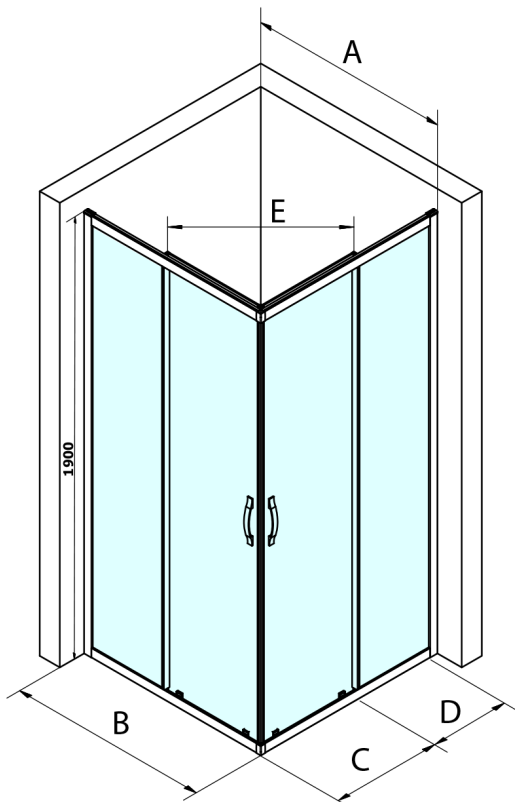

SIGMA SIMPLY Eckige Duschkabine 900x900 mm, Eckeinstieg, Brick glas

Bestellcode: GS2490GS2490

Größe

Breite: 900 mm
 Höhe: 1900 mm
 Tiefe: 900 mm

Eigenschaften

Garantie: 3 Jahre

Technisches Arbeitsblatt

MODEL	A	B	C	D	E
GS2180	780-800	800	410	315	432
GS2190	880-900	900	460	365	503
GS2110	980-1000	1000	510	415	570
GS2111	1080-1100	1100	560	515	570
GS2112	1180-1200	1200	610	615	570
GS2480	780-800	800	410	315	432
GS2490	880-900	900	460	365	503
GS2410	980-1000	1000	510	415	570

Size	E
1200x1100	570
1200x1000	570
1200x900	538
1200x800	503
1100x1000	570
1100x800	503
1100x900	538
1000x900	538
1000x800	503
900x800	468