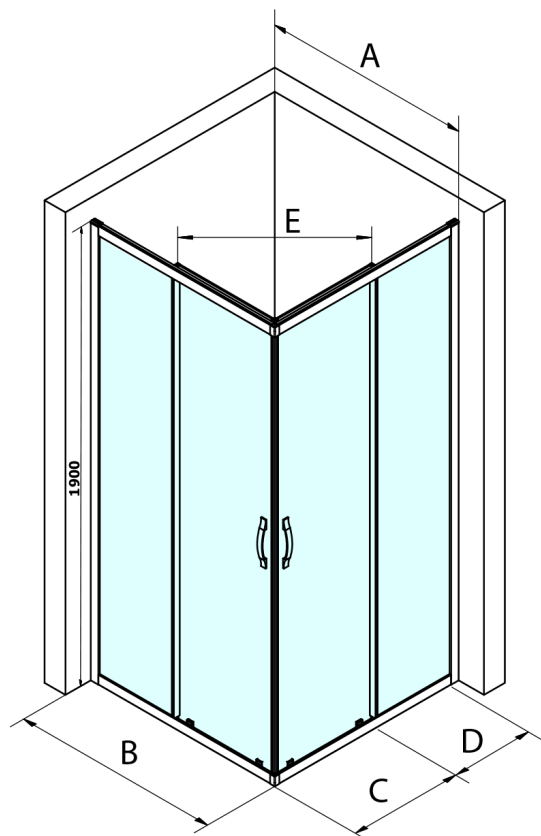

SIGMA SIMPLY Eckige Duschkabine 800x800 mm, Eckeinstieg, Brick glas

Bestellcode: GS2480GS2480

Grundinformation

Marke: Gelco
Serie: SIGMA SIMPLY

Größe

Breite: 800 mm
Höhe: 1900 mm
Tiefe: 800 mm

Eigenschaften

Farbenprofil: Chrom - Poliertem Aluminium
Form: Eckige mit Eckeinstieg
Öffnungsarten: Schiebetür
Eingangsbreite: 432 mm
Glasfarbe: BRICK - Glas
Glasbehandlung: Coatedglas
Glasdicke: 6 mm
Eigenschaften: Rahmendesign
Gewicht / Stück: 58.0 kg
Verpackung: 2 Stück
Garantie: 3 Jahre

**SIGMA SIMPLY Eckige Duschkabine 800x800 mm,
EckEinstieg, Brick glas**

Technisches Arbeitsblatt

MODEL	A	B	C	D	E
GS2180	780-800	800	410	315	432
GS2190	880-900	900	460	365	503
GS2110	980-1000	1000	510	415	570
GS2111	1080-1100	1100	560	515	570
GS2112	1180-1200	1200	610	615	570
GS2480	780-800	800	410	315	432
GS2490	880-900	900	460	365	503
GS2410	980-1000	1000	510	415	570

Size	E
1200x1100	570
1200x1000	570
1200x900	538
1200x800	503
1100x1000	570
1100x800	503
1100x900	538
1000x900	538
1000x800	503
900x800	468