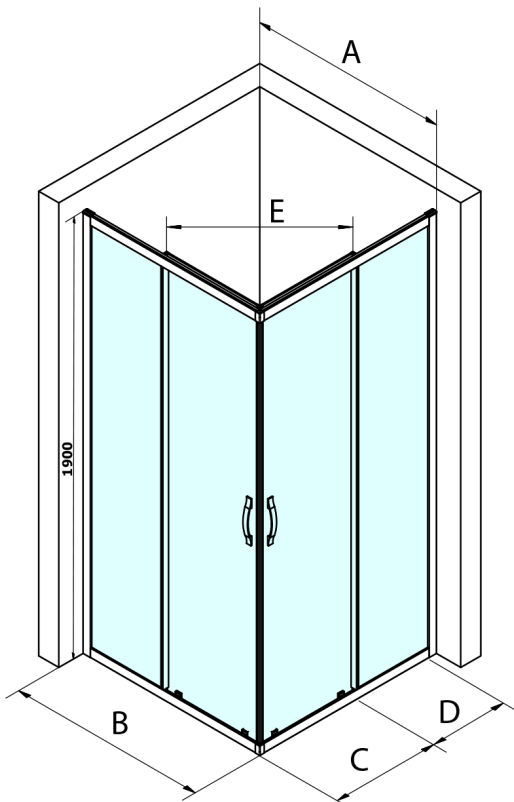

SIGMA SIMPLY Eckige Duschkabine 800x800 mm, Eckeinstieg, Brick glas

Bestellcode: GS2480GS2480

Größe

Breite: 800 mm
 Höhe: 1900 mm
 Tiefe: 800 mm

Eigenschaften

Garantie: 3 Jahre

Technisches Arbeitsblatt

MODEL	A	B	C	D	E
GS2180	780-800	800	410	315	432
GS2190	880-900	900	460	365	503
GS2110	980-1000	1000	510	415	570
GS2111	1080-1100	1100	560	515	570
GS2112	1180-1200	1200	610	615	570
GS2480	780-800	800	410	315	432
GS2490	880-900	900	460	365	503
GS2410	980-1000	1000	510	415	570

Size	E
1200x1100	570
1200x1000	570
1200x900	538
1200x800	503
1100x1000	570
1100x800	503
1100x900	538
1000x900	538
1000x800	503
900x800	468