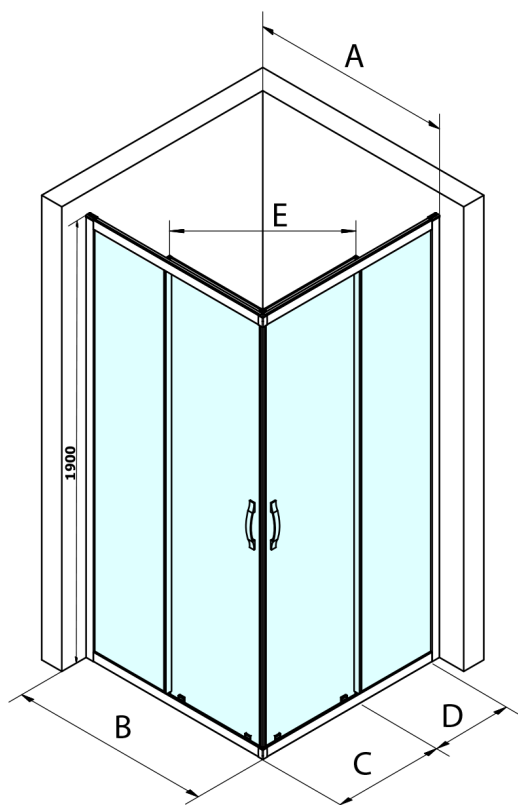

SIGMA SIMPLY Rechteckige Duschkabine 900x800 mm, L/R Variante, Eckeinstieg

Bestellcode: GS2190GS2180

Größe

Breite: 900 mm
 Höhe: 1900 mm
 Tiefe: 800 mm

Eigenschaften

Garantie: 3 Jahre

Technisches Arbeitsblatt

MODEL	A	B	C	D	E
GS2180	780-800	800	410	315	432
GS2190	880-900	900	460	365	503
GS2110	980-1000	1000	510	415	570
GS2111	1080-1100	1100	560	515	570
GS2112	1180-1200	1200	610	615	570
GS2480	780-800	800	410	315	432
GS2490	880-900	900	460	365	503
GS2410	980-1000	1000	510	415	570

Size	E
1200x1100	570
1200x1000	570
1200x900	538
1200x800	503
1100x1000	570
1100x800	503
1100x900	538
1000x900	538
1000x800	503
900x800	468