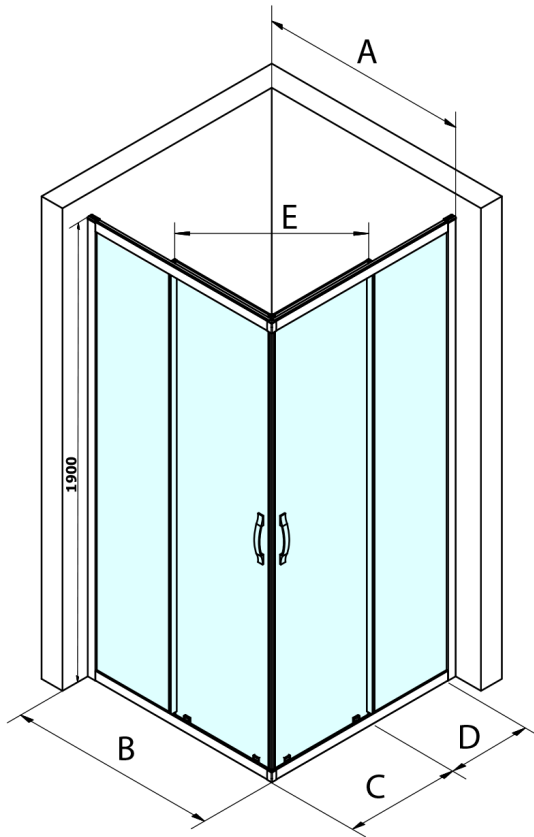

SIGMA SIMPLY Rechteckige Duschkabine 1000x800 mm, L/R Variante, Eckeinstieg

Bestellcode: GS2110GS2180

Grundinformation

Marke: Gelco
Serie: SIGMA SIMPLY

Größe

Breite: 1000 mm
Höhe: 1900 mm
Tiefe: 800 mm

Eigenschaften

Farbprofil: Chrom - Poliertem Aluminium
Form: Rechteck mit Eckeinstieg
Öffnungsarten: Schiebetür
Eingangsbreite: 503 mm
Glasfarbe: Klarglas
Glasbehandlung: Coatedglas
Glasdicke: 6 mm
Eigenschaften: Rahmendesign
Gewicht / Stück: 64.0 kg
Verpackung: 2 Stück
Garantie: 3 Jahre

**SIGMA SIMPLY Rechteckige Duschkabine 1000x800 mm,
L/R Variante, EckEinstieg**

Technisches Arbeitsblatt

MODEL	A	B	C	D	E
GS2180	780-800	800	410	315	432
GS2190	880-900	900	460	365	503
GS2110	980-1000	1000	510	415	570
GS2111	1080-1100	1100	560	515	570
GS2112	1180-1200	1200	610	615	570
GS2480	780-800	800	410	315	432
GS2490	880-900	900	460	365	503
GS2410	980-1000	1000	510	415	570

Size	E
1200x1100	570
1200x1000	570
1200x900	538
1200x800	503
1100x1000	570
1100x800	503
1100x900	538
1000x900	538
1000x800	503
900x800	468