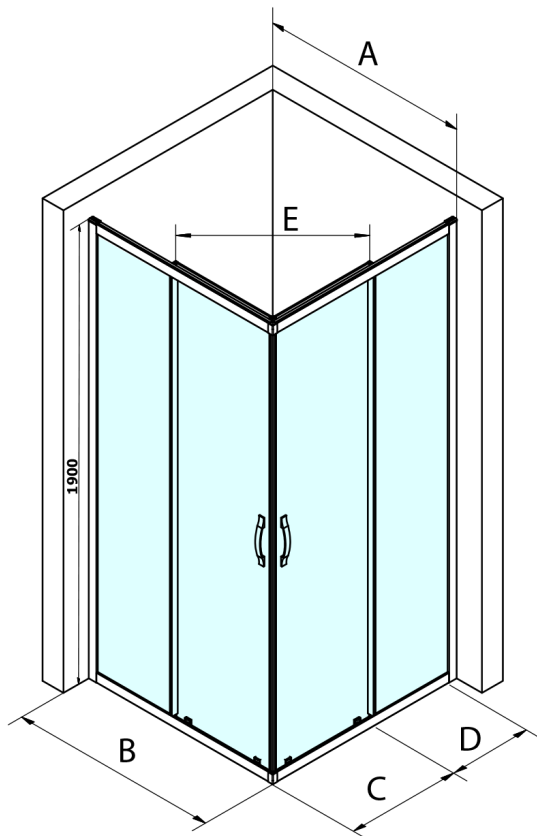

SIGMA SIMPLY Rechteckige Duschkabine 1000x900 mm, L/R Variante, Eckeinstieg

Bestellcode: GS2110GS2190

Grundinformation

Marke: Gelco
Serie: SIGMA SIMPLY

Größe

Breite: 1000 mm
Höhe: 1900 mm
Tiefe: 900 mm

Eigenschaften

Farbenprofil: Chrom - Poliertem Aluminium
Form: Rechteck mit Eckeinstieg
Öffnungsarten: Schiebetür
Eingangsbreite: 538 mm
Glasfarbe: Klarglas
Glasbehandlung: Coatedglas
Glasdicke: 6 mm
Eigenschaften: Rahmendesign
Gewicht / Stück: 67.0 kg
Verpackung: 2 Stück
Garantie: 3 Jahre

Technisches Arbeitsblatt

MODEL	A	B	C	D	E
GS2180	780-800	800	410	315	432
GS2190	880-900	900	460	365	503
GS2110	980-1000	1000	510	415	570
GS2111	1080-1100	1100	560	515	570
GS2112	1180-1200	1200	610	615	570
GS2480	780-800	800	410	315	432
GS2490	880-900	900	460	365	503
GS2410	980-1000	1000	510	415	570

Size	E
1200x1100	570
1200x1000	570
1200x900	538
1200x800	503
1100x1000	570
1100x800	503
1100x900	538
1000x900	538
1000x800	503
900x800	468