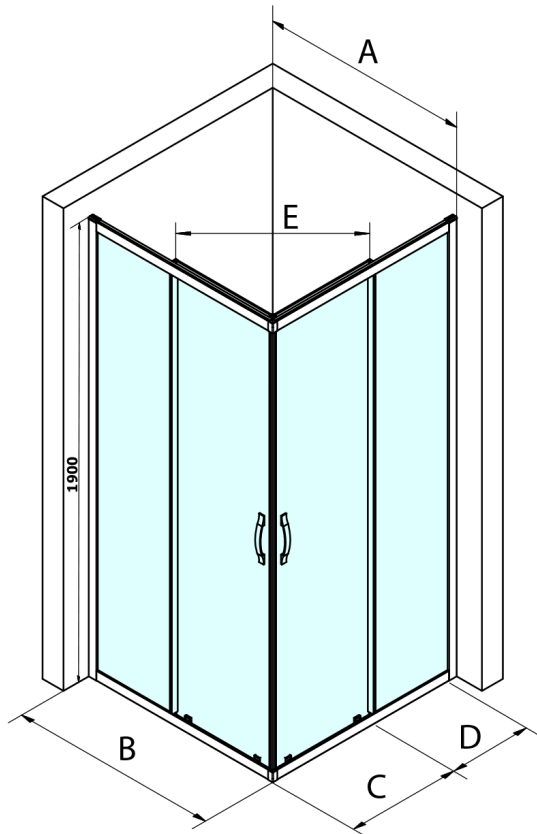

SIGMA SIMPLY Eckige Duschkabine 900x900 mm, Eckeinstieg, Klarglas

Bestellcode: GS2190GS2190

Grundinformation

Marke: Gelco
Serie: SIGMA SIMPLY

Größe

Breite: 900 mm
Höhe: 1900 mm
Tiefe: 900 mm

Eigenschaften

Farbenprofil: Chrom - Poliertem Aluminium
Form: Eckige mit Eckeinstieg
Öffnungsarten: Schiebetür
Eingangsbreite: 503 mm
Glasfarbe: Klarglas
Glasbehandlung: Coatedglas
Glasdicke: 6 mm
Eigenschaften: Rahmendesign
Gewicht / Stück: 64.0 kg
Verpackung: 2 Stück
Garantie: 3 Jahre

**SIGMA SIMPLY Eckige Duschkabine 900x900 mm,
EckEinstieg, Klarglas**

Technisches Arbeitsblatt

MODEL	A	B	C	D	E
GS2180	780-800	800	410	315	432
GS2190	880-900	900	460	365	503
GS2110	980-1000	1000	510	415	570
GS2111	1080-1100	1100	560	515	570
GS2112	1180-1200	1200	610	615	570
GS2480	780-800	800	410	315	432
GS2490	880-900	900	460	365	503
GS2410	980-1000	1000	510	415	570

Size	E
1200x1100	570
1200x1000	570
1200x900	538
1200x800	503
1100x1000	570
1100x800	503
1100x900	538
1000x900	538
1000x800	503
900x800	468