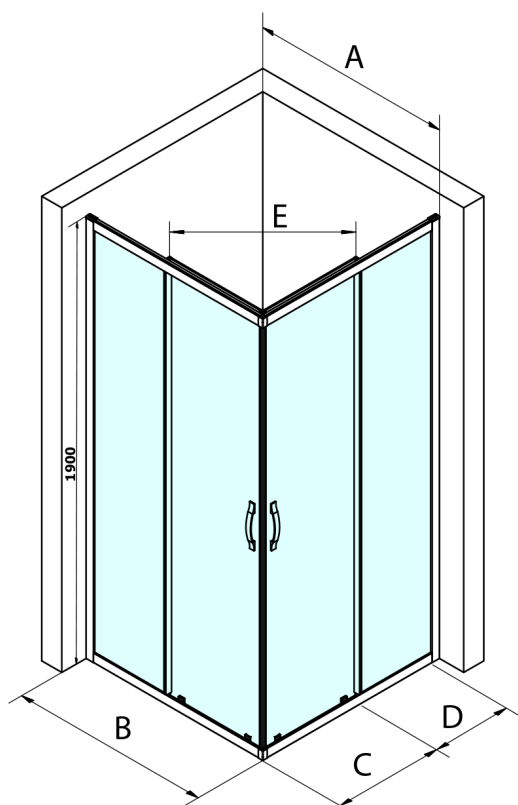

## SIGMA SIMPLY Eckige Duschkabine 900x900 mm, Eckeinstieg, Klarglas

**Bestellcode:** GS2190GS2190

**Größe**

Breite: 900 mm  
 Höhe: 1900 mm  
 Tiefe: 900 mm

**Eigenschaften**

Garantie: 3 Jahre

### Technisches Arbeitsblatt

MODEL	A	B	C	D	E
GS2180	780-800	800	410	315	432
GS2190	880-900	900	460	365	503
GS2110	980-1000	1000	510	415	570
GS2111	1080-1100	1100	560	515	570
GS2112	1180-1200	1200	610	615	570
GS2480	780-800	800	410	315	432
GS2490	880-900	900	460	365	503
GS2410	980-1000	1000	510	415	570

Size	E
1200x1100	570
1200x1000	570
1200x900	538
1200x800	503
1100x1000	570
1100x800	503
1100x900	538
1000x900	538
1000x800	503
900x800	468