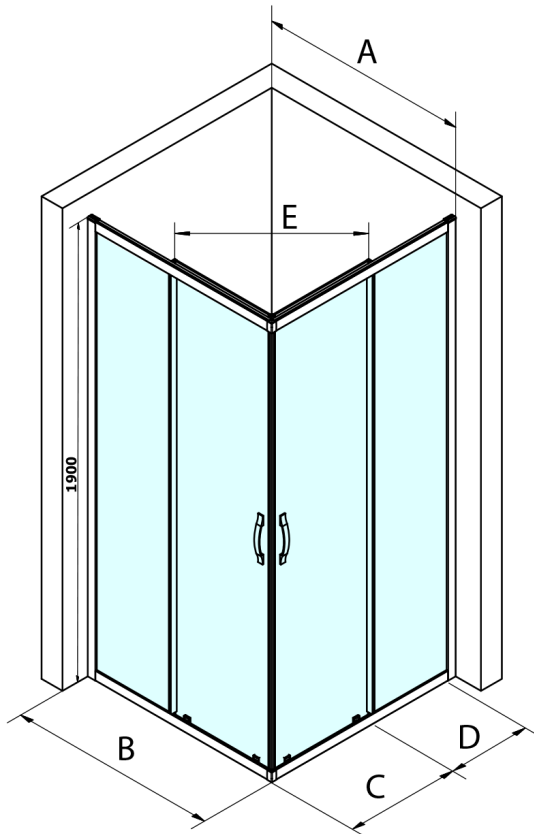

SIGMA SIMPLY Eckige Duschkabine 800x800 mm, Eckeinstieg, Klarglas

Bestellcode: GS2180GS2180

Grundinformation

Marke: Gelco
Serie: SIGMA SIMPLY

Größe

Breite: 800 mm
Höhe: 1900 mm
Tiefe: 800 mm

Eigenschaften

Farbenprofil: Chrom - Poliertem Aluminium
Form: Eckige mit Eckeinstieg
Öffnungsarten: Schiebetür
Eingangsbreite: 432 mm
Glasfarbe: Klarglas
Glasbehandlung: Coatedglas
Glasdicke: 6 mm
Eigenschaften: Rahmendesign
Gewicht / Stück: 58.0 kg
Verpackung: 2 Stück
Garantie: 3 Jahre

**SIGMA SIMPLY Eckige Duschkabine 800x800 mm,
Eckeinstieg, Klarglas**

Technisches Arbeitsblatt

MODEL	A	B	C	D	E
GS2180	780-800	800	410	315	432
GS2190	880-900	900	460	365	503
GS2110	980-1000	1000	510	415	570
GS2111	1080-1100	1100	560	515	570
GS2112	1180-1200	1200	610	615	570
GS2480	780-800	800	410	315	432
GS2490	880-900	900	460	365	503
GS2410	980-1000	1000	510	415	570

Size	E
1200x1100	570
1200x1000	570
1200x900	538
1200x800	503
1100x1000	570
1100x800	503
1100x900	538
1000x900	538
1000x800	503
900x800	468