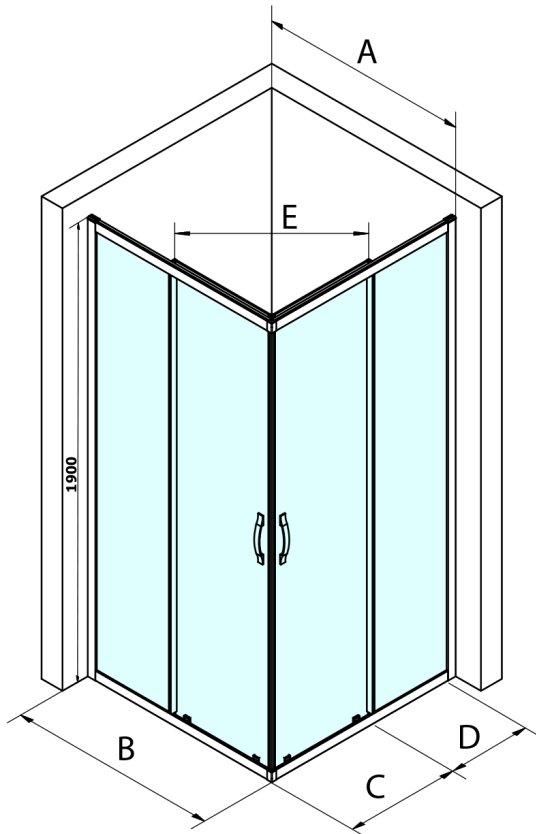

SIGMA SIMPLY Eckige Duschkabine 800x800 mm, Eckeinstieg, Klarglas

Bestellcode: GS2180GS2180

Grundinformation

Marke: Gelco
Serie: SIGMA SIMPLY

Größe

Breite: 800 mm
Höhe: 1900 mm
Tiefe: 800 mm

Eigenschaften

Farbenprofil: Chrom - Poliertem Aluminium
Form: Eckige mit Eckeinstieg
Öffnungsarten: Schiebetür
Eingangsbreite: 432 mm
Glasfarbe: Klarglas
Glasbehandlung: Coatedglas
Glasdicke: 6 mm
Eigenschaften: Rahmendesign
Gewicht / Stück: 58.0 kg
Verpackung: 2 Stück
Garantie: 3 Jahre

**SIGMA SIMPLY Eckige Duschkabine 800x800 mm,
EckEinstieg, Klarglas**

Technisches Arbeitsblatt

MODEL	A	B	C	D	E
GS2180	780-800	800	410	315	432
GS2190	880-900	900	460	365	503
GS2110	980-1000	1000	510	415	570
GS2111	1080-1100	1100	560	515	570
GS2112	1180-1200	1200	610	615	570
GS2480	780-800	800	410	315	432
GS2490	880-900	900	460	365	503
GS2410	980-1000	1000	510	415	570

Size	E
1200x1100	570
1200x1000	570
1200x900	538
1200x800	503
1100x1000	570
1100x800	503
1100x900	538
1000x900	538
1000x800	503
900x800	468