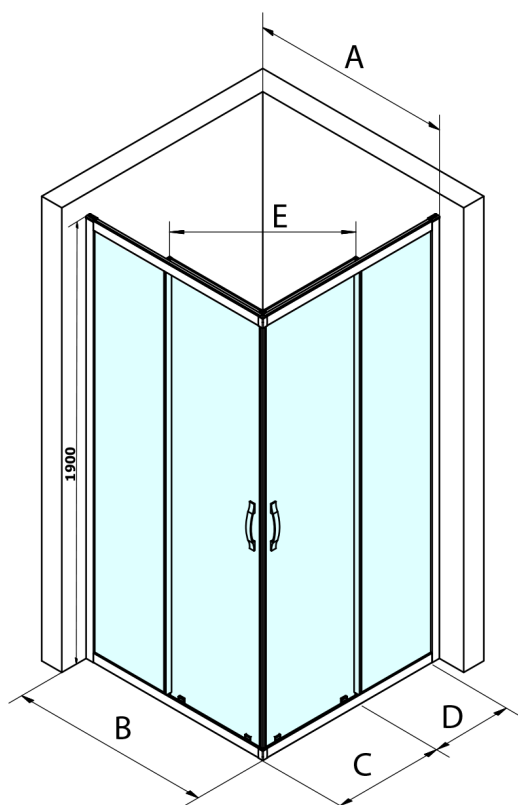

SIGMA SIMPLY Eckige Duschkabine 800x800 mm, Eckeinstieg, Klarglas

Bestellcode: GS2180GS2180

Größe

Breite: 800 mm
 Höhe: 1900 mm
 Tiefe: 800 mm

Eigenschaften

Garantie: 3 Jahre

Technisches Arbeitsblatt

MODEL	A	B	C	D	E
GS2180	780-800	800	410	315	432
GS2190	880-900	900	460	365	503
GS2110	980-1000	1000	510	415	570
GS2111	1080-1100	1100	560	515	570
GS2112	1180-1200	1200	610	615	570
GS2480	780-800	800	410	315	432
GS2490	880-900	900	460	365	503
GS2410	980-1000	1000	510	415	570

Size	E
1200x1100	570
1200x1000	570
1200x900	538
1200x800	503
1100x1000	570
1100x800	503
1100x900	538
1000x900	538
1000x800	503
900x800	468