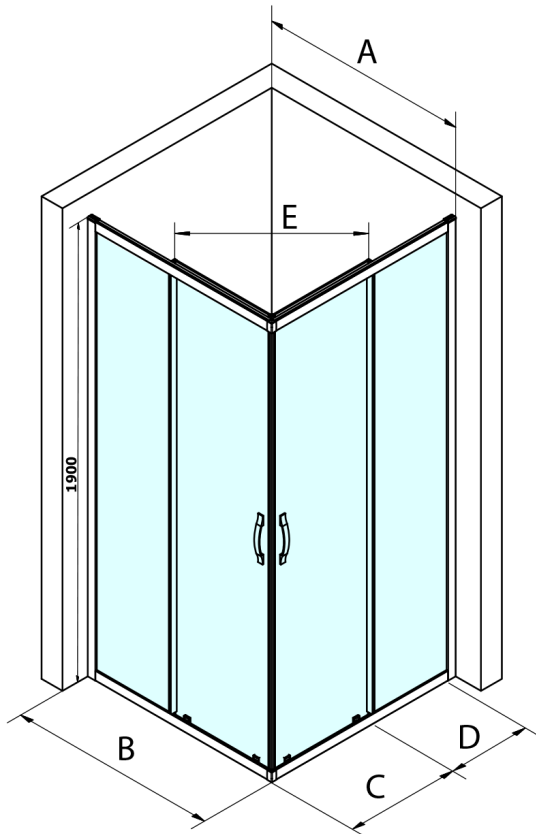

SIGMA SIMPLY Eckige Duschkabine 1000x1000 mm, Eckeinstieg, Klarglas

Bestellcode: GS2110GS2110

Grundinformation

Marke: Gelco
Serie: SIGMA SIMPLY

Größe

Breite: 1000 mm
Höhe: 1900 mm
Tiefe: 1000 mm

Eigenschaften

Farbenprofil: Chrom - Poliertem Aluminium
Form: Eckige mit Eckeinstieg
Öffnungsarten: Schiebetür
Eingangsbreite: 570 mm
Glasfarbe: Klarglas
Glasbehandlung: Coatedglas
Glasdicke: 6 mm
Eigenschaften: Rahmendesign
Gewicht / Stück: 70.0 kg
Verpackung: 2 Stück
Garantie: 3 Jahre

**SIGMA SIMPLY Eckige Duschkabine 1000x1000 mm,
EckEinstieg, Klarglas**

Technisches Arbeitsblatt

MODEL	A	B	C	D	E
GS2180	780-800	800	410	315	432
GS2190	880-900	900	460	365	503
GS2110	980-1000	1000	510	415	570
GS2111	1080-1100	1100	560	515	570
GS2112	1180-1200	1200	610	615	570
GS2480	780-800	800	410	315	432
GS2490	880-900	900	460	365	503
GS2410	980-1000	1000	510	415	570

Size	E
1200x1100	570
1200x1000	570
1200x900	538
1200x800	503
1100x1000	570
1100x800	503
1100x900	538
1000x900	538
1000x800	503
900x800	468