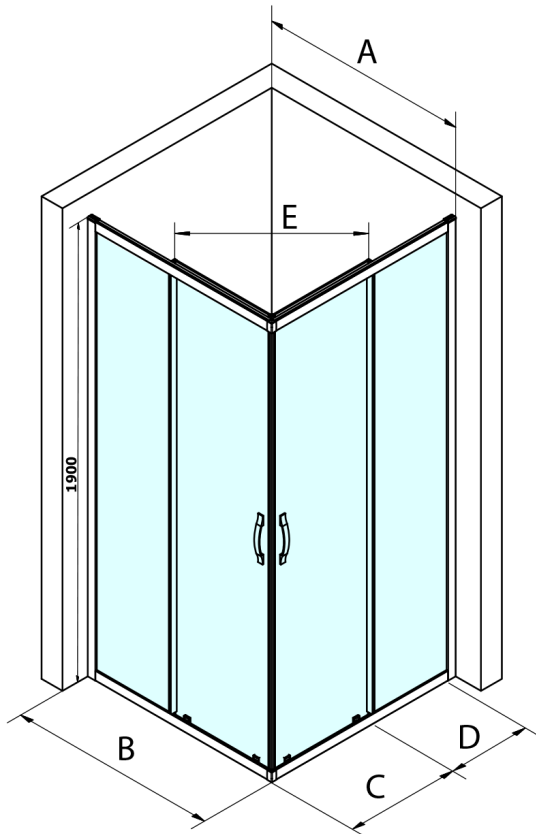

SIGMA SIMPLY Eckige Duschkabine 1000x1000 mm, Eckeinstieg, Klarglas

Bestellcode: GS2110GS2110

Grundinformation

Marke: Gelco
Serie: SIGMA SIMPLY

Größe

Breite: 1000 mm
Höhe: 1900 mm
Tiefe: 1000 mm

Eigenschaften

Farbprofil: Chrom - Poliertem Aluminium
Form: Eckige mit Eckeinstieg
Öffnungsarten: Schiebetür
Eingangsbreite: 570 mm
Glasfarbe: Klarglas
Glasbehandlung: Coatedglas
Glasdicke: 6 mm
Eigenschaften: Rahmendesign
Gewicht / Stück: 70.0 kg
Verpackung: 2 Stück
Garantie: 3 Jahre

**SIGMA SIMPLY Eckige Duschkabine 1000x1000 mm,
EckEinstieg, Klarglas**

Technisches Arbeitsblatt

MODEL	A	B	C	D	E
GS2180	780-800	800	410	315	432
GS2190	880-900	900	460	365	503
GS2110	980-1000	1000	510	415	570
GS2111	1080-1100	1100	560	515	570
GS2112	1180-1200	1200	610	615	570
GS2480	780-800	800	410	315	432
GS2490	880-900	900	460	365	503
GS2410	980-1000	1000	510	415	570

Size	E
1200x1100	570
1200x1000	570
1200x900	538
1200x800	503
1100x1000	570
1100x800	503
1100x900	538
1000x900	538
1000x800	503
900x800	468