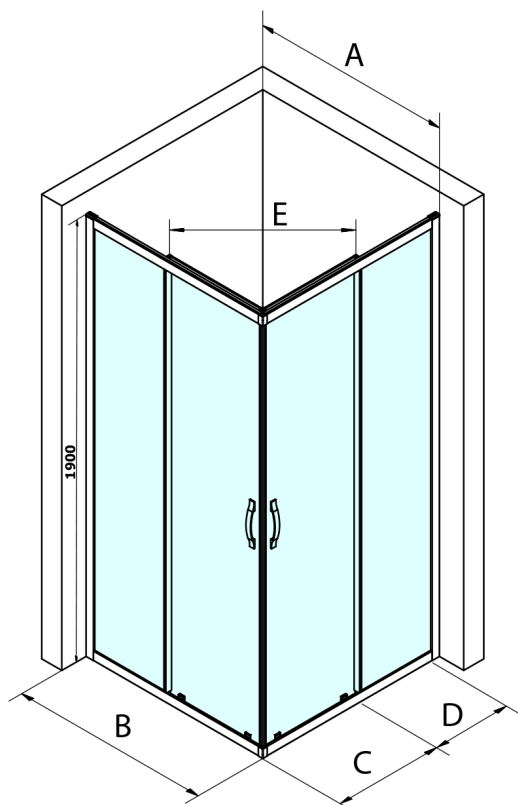

Technisches Arbeitsblatt