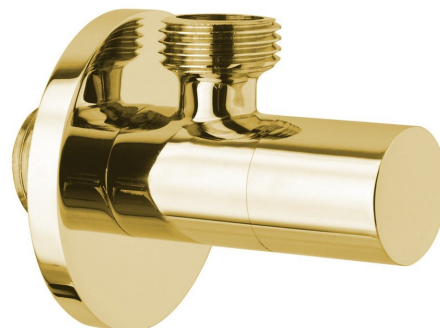

Eckventil mit Rosette, rund, 1/2"x 3/8", Gold

Bestellcode: SL017

Grundinformation

Marke: Sapho

Eigenschaften

Farbe: Gold

Material: Messing

Gewindegröße: 1/2"x3/8"

Ausstattung: Ohne Filter

Gewicht / Stück: 0.16 kg

Verpackung: 1 Stück

Garantie: 2 Jahre