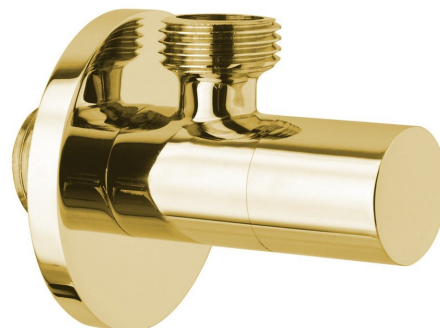

## Eckventil mit Rosette, rund, 1/2"x 3/8", Gold

**Bestellcode:** SL017

### Grundinformation

**Marke:** Sapho

### Eigenschaften

**Farbe:** Gold

**Material:** Messing

**Gewindegröße:** 1/2"x3/8"

**Ausstattung:** Ohne Filter

**Gewicht / Stück:** 0.16 kg

**Verpackung:** 1 Stück

**Garantie:** 2 Jahre