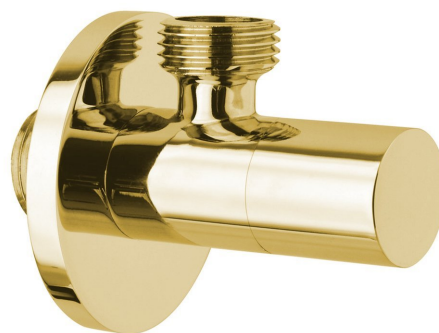

Eckventil mit Rosette, rund, 1/2'x 3/8', Gold

Bestellcode: SL017

Eigenschaften

Farbe: Gold
Material: Messing
Garantie: 2 Jahre

Technisches Arbeitsblatt