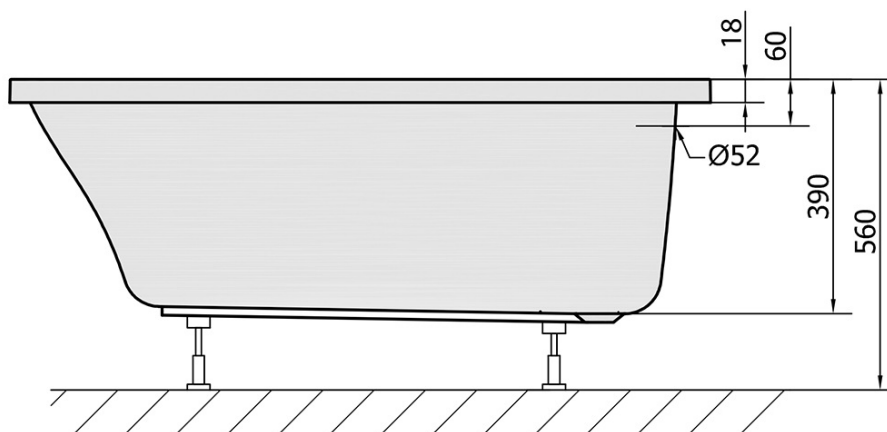

Technisches Arbeitsblatt

VOLUME 150L