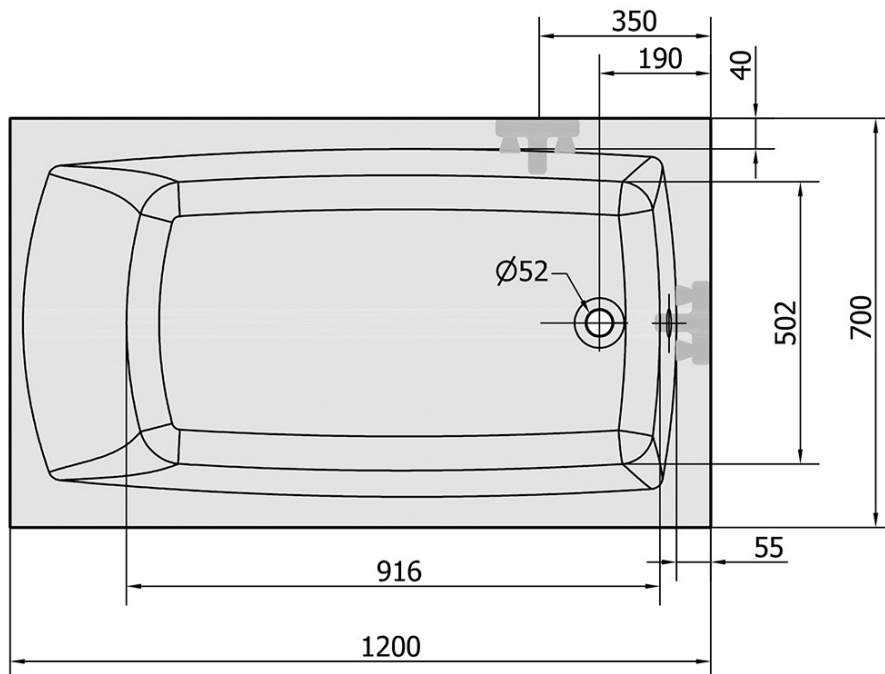

Technisches Arbeitsblatt

VOLUME 150L