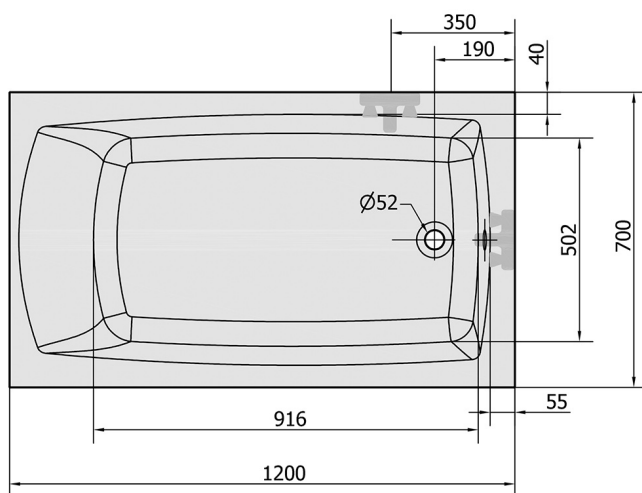

Bestellcode: 25111S

Größe

Länge: 1200 mm

Breite: 700 mm

Höhe: 390 mm

Umfang: 150 l

Eigenschaften

Farbe: Weiß

Material: Acrylic

Garantie: 10 Jahre

Technisches Arbeitsblatt

VOLUME 150L