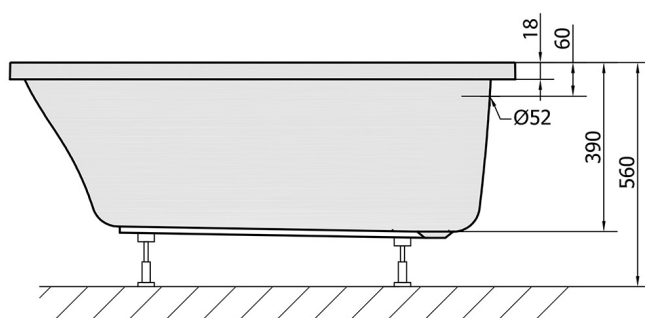

Bestellcode: 25111S

Größe

Länge: 1200 mm

Breite: 700 mm

Höhe: 390 mm

Umfang: 150 l

Eigenschaften

Farbe: Weiß

Material: Acrylic

Garantie: 10 Jahre

Technisches Arbeitsblatt

VOLUME 150L