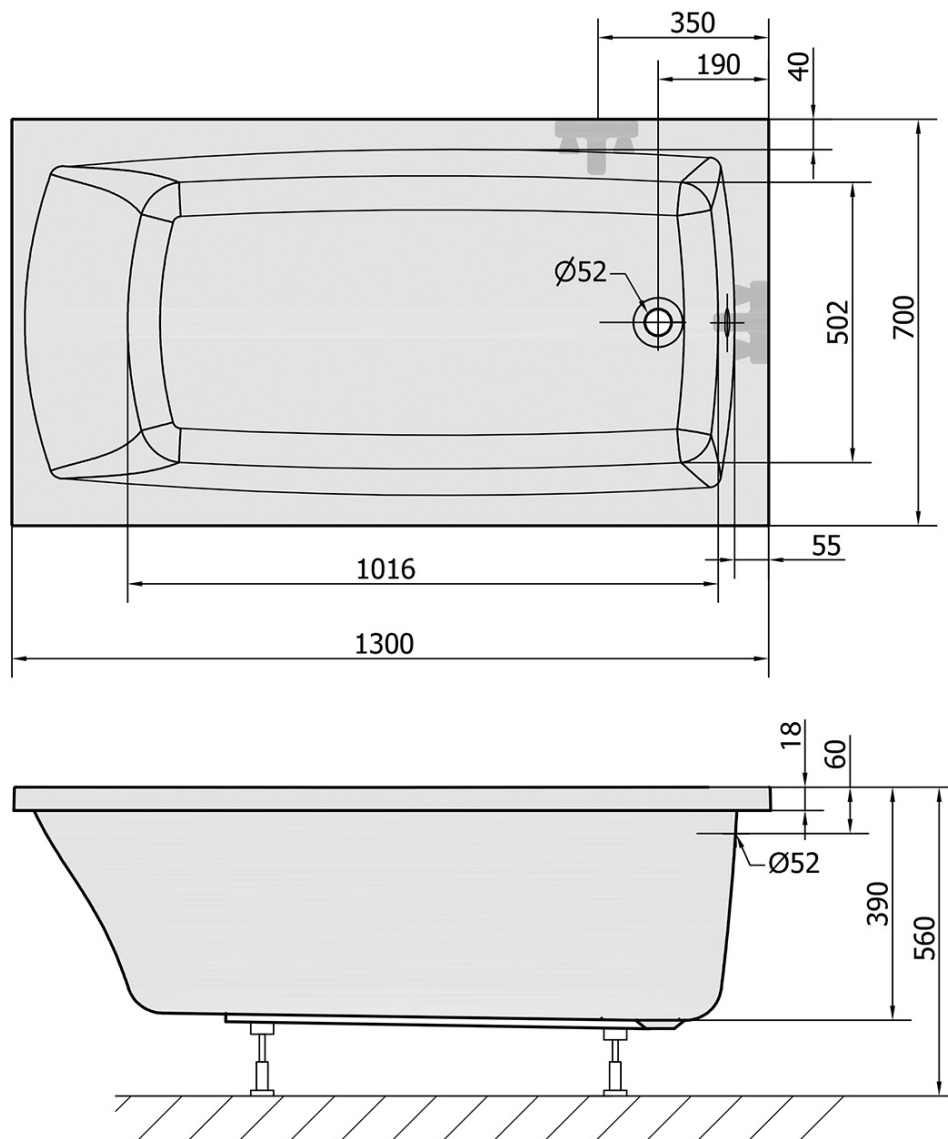

Technisches Arbeitsblatt

VOLUME 167L